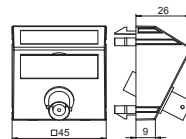

Мультимедийная рамка с разъемом BNC, ширина 1 модуль, с наклонным выводом, для соединения 1:1

Тип	Цвет	Уп. Шт.	Вес		Арт.-№
			кг/100	шт.	
MTS-BC F RW1	белоснежный	1	1,700		6105030
MTS-BC F SWGR1	черный	1	1,700		6105033
MTS-BC F AL1	алюминиевый	1	1,700		6105036

PC поликарбонат

€/шт.

Корпус с разъемом BNC, наклонный кабельный вывод, с полем для надписи, соединение BNC в исполнении гнездо-гнездо. Суппорт с растровым креплением подходит для горизонтального и вертикального монтажа.