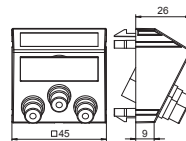

PC поликарбонат

€/шт.

Мультимедийная рамка с тремя разъемами Cinch для устройств Audio-Video, с наклонным выводом, с полем для маркировки, три соединения Cinch (RCA) с разъемом гнездо-гнездо, цветовая кодировка: желтый/красный/белый. Суппорт имеет растровое крепление и предусмотрен для горизонтального и вертикального монтажа.