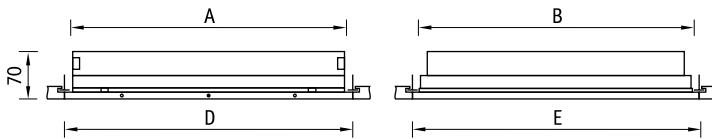

ROCKFON Светильник для потолка типа ROCKFON

О продукте

Встраиваемые светильники для потолков ROCKFON с кромкой X. Специальная конструкция корпуса позволяет получить единое с потолком стилистическое решение.

Установка

Встраиваются в подвесные потолки, состоящие из скрытой подвесной системы и панелей ROCKFON марок Sonar, Tropic и Rockfon Color-all с кромкой X.

Комплект поставки

Светильник в сборе.

Конструкция

Цельнометаллический сварной корпус из листовой стали, покрытый белой порошковой краской. В корпусе установлена пускорегулирующая аппаратура (драйвер).

Оптическая часть

Опаловый рассеиватель из ПММА в металлической рамке. Тип светодиодов: SMD.

Характеристики (OPL/R ECO LED 4000K ROCKFON)

Коррелированная цветовая температура – 4000 К (под заказ – 5000 К)

Возможны модификации с драйверами, управляемыми по протоколу DALI или беспроводному протоколу ME6.

Аксессуары	Код
Клипса г/к	2905000110

OPL/R ECO LED 595 4000K

Наименование	Световой поток, лм	Мощность, Вт	лм/Вт	Масса, кг	Код заказа	K _M
OPL/R ECO LED 600 4000K ROCKFON	3350	33	102	5,3	1028000410	≥ 0,98
OPL/R ECO LED 1200 4000K ROCKFON	2700	36	75	4,5	1028000450	≥ 0,98
OPL/R ECO LED 1200×600 4000K ROCKFON	6650	72	92	7,6	1028000460	≥ 0,98