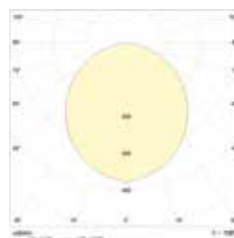

OPL/R ECO LED 595 4000K

Наименование	Световой поток, лм	Мощность, Вт	лм/Вт	Масса, кг	Код заказа	K_M
OPL/R ECO LED 600 4000K ROCKFON	3350	33	102	5,3	1028000410	≥ 0,98
OPL/R ECO LED 1200 4000K ROCKFON	2700	36	75	4,5	1028000450	≥ 0,98
OPL/R ECO LED 1200×600 4000K ROCKFON	6650	72	92	7,6	1028000460	≥ 0,98