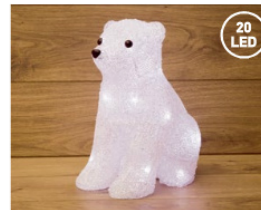

Медвежонок

Артикул	Размер, см	Питание**
513-313	29	3 батарейки AA