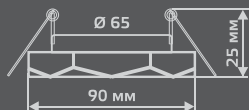

## BL055

LED

|                       |                |
|-----------------------|----------------|
| Тип лампы             | GU5.3          |
| Максимальная мощность | 50 Вт          |
| Степень защиты        | IP20           |
| Материал              | стекло         |
| Цвет                  | синий/хром     |
| Цвет свечения         | холодный белый |
| Количество в упаковке | 1/40           |