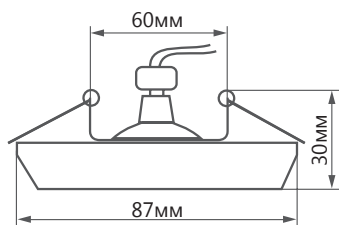

Арт. 28956

Встраиваемые светильники из серии «Двухцветное литьё», являются прекрасным вариантом при организации локальной подсветки определенных функциональных участков помещения, а также эти светильники можно использовать и для общего освещения.

Традиционно, в точечных светильниках используют галогенные и светодиодные лампы MR16 с цоколем G5.3.

ПРЕИМУЩЕСТВА:

- Оригинальный дизайн
- Широкий выбор цветовых решений
- Просты в установке
- Надёжное потолочное крепление

Артикул	28954	28955	28956
Мощность:		50W max	
Напряжение:		12V	
Патрон:		G5.3	
Тип лампы:		MR16	
Материал:		алюминий	
Цвет основания:	хром	золото	античное золото
Размеры:		Ø87 × 30мм	
Встраиваемый размер:		Ø60мм	
Класс защиты:		III	

ЕАС IP20 III