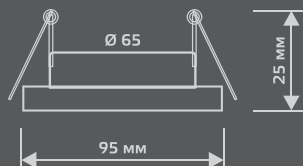

## BL081

LED

Тип лампы	GU5.3
Максимальная мощность	50 Вт
Степень защиты	IP20
Материал	стекло
Цвет	золотые нити/золото
Цвет свечения	теплый белый
Количество в упаковке	1/40

ЛАМПА

СВЕТОДИОДНАЯ  
ПОДСВЕТКА

BACKLIGHT