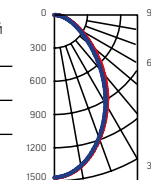

НОВАЯ
МОДЕЛЬ

Solo

Размер светильника: 186x95mm
Размер упаковки светильника:
195x195x100mm
PF ≥ 0,95

○ белый

Артикул	Мощность	Цветовая температура	Световой поток
V1-R0-00422-20000-2002530	25W	3000K	2400lm
V1-R0-00422-20000-2002540	25W	4000K	2500lm

Размер светильника: 286x110mm
Размер упаковки светильника:
295x295x120mm
PF ≥ 0,95

○ белый

Артикул	Мощность	Цветовая температура	Световой поток
V1-R0-00423-20000-2003530	35W	3000K	3400lm
V1-R0-00423-20000-2003540	35W	4000K	3500lm