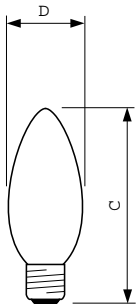

# Standard Candle B35 frosted

STAN 40W E27 230V B35 FR 1CT/10X10F

Лампы из матового стекла с вакуумной или газонаполненной колбой и цоколем типа E, выполненные в форме свечи

## Данные о продукции

Общая информация	
Цоколь	E27 [ E27]
Рабочее положение	UNIVERSAL [ Any or Universal (U)]
Номинальный срок службы (ном.)	1000 h
Технические характеристики освещения	
Светоотдача (ном.)	390 lm
Коэффициент цветопередачи (ном.)	100
Эксплуатационные и электрические характеристики	
Power (Rated) (Nom)	40 W
Напряжение (ном.)	230 V
Системы управления и регулировка яркости света	
Возможность изменения яркости света	Yes
Механические компоненты и корпус	
Финишная обработка колбы	Frosted (FR)

Соответствие требованиям и область применения	
Метка энергоэффективности (EEL)	E
Данные об изделии	
Полный код продукта	871150005646750
Название продукта для заказа	Standard 40W E27 230V B35 FR 1CT/10X10F
EAN/UPC — продукт	8711500056467
Код заказа	05646750
Нумератор — количество на упаковку	1
Нумератор — упаковок на внешний короб	100
Материал № (12NC)	921492144218
Вес нетто (шт.)	0.015 kg
ILCOS Code	IBB/F-40-230-E27-35

### Чертеж размеров

Product	D	C (max)
Standard 40W E27 230V B35 FR 1CT/10X10F	35 mm	96.5 mm

CAN STD 40W E27 230V B35 FR