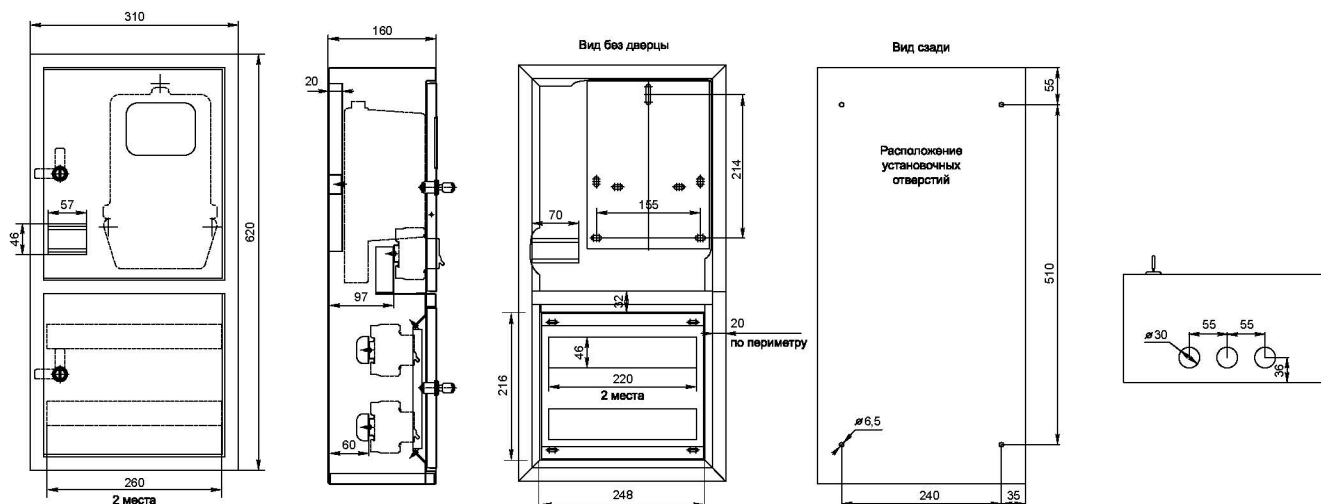

ЩУРН -1/14Э (БУР)

ЩУРН -1/14 (БУР)

ЩУРН -3/15 (БУР)

ЩУРн -3/24 (БУР)

Технические характеристики

Параметры	Значения	
	ЩУРн	ЩУРв
Номинальное напряжение, В	230/400	
Номинальный ток, А	125	
Материал и толщина корпуса	Сталь 0,8 мм	
Материал и толщина монтажной панели	Сталь оцинкованная 1,2 мм	
Тип покрытия	Порошковое с фосфатированием	
Цвет	RAL-7035 (шагрень)	
Подвод кабеля	Снизу	Сверху и снизу
Угол открытия дверей	120	120
Способ установки	Навесной	Встраиваемый
Степень защиты по ГОСТ 14254-2015	IP31	
Климатическое исполнение по ГОСТ 15150-69	УХЛ3	