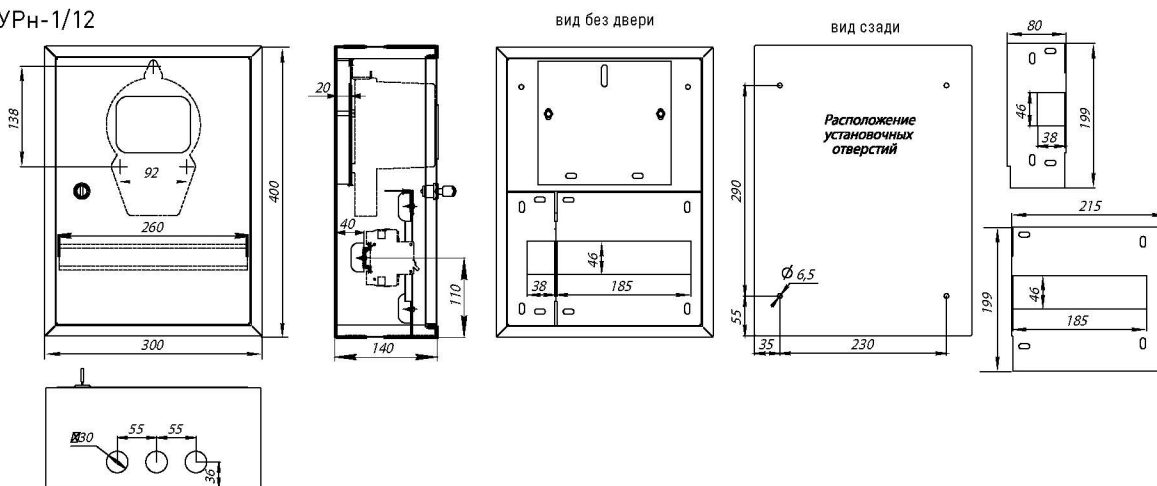

Щиты учетно-распределительные навесные ЩУРн. два отсека. Шагрень (бывшее название серии БУР)

Изображение	Наименование	Габариты (В x Ш x Г), мм	Габариты панели счетчика, мм	Макс. кол-во модулей	Масса нетто, кг	Артикул
	ЩУРн-1/14Э EKF PROxima (БУР)	450 x 310 x 120	170 x 183	14 {2 выносных под пломбу}	4,93	mb23-1/14e
	ЩУРн-1/14 EKF PROxima (БУР)	450 x 310 x 140	170 x 183	14 {2 выносных под пломбу}	5,1	mb23-1/14i
	ЩУРн-3/15EKF PROxima (БУР)	520 x 310 x 160	250 x 208	15 {3 выносных под пломбу}	6,8	mb23-3/15i
	ЩУРн-3/24 EKF PROxima (БУР)	620 x 310 x 160	250 x 208	27 {3 выносных под пломбу}	7,95	mb23-3/24i

ТЕХНИЧЕСКИЕ ХАРАКТЕРИСТИКИ

Габаритные и установочные размеры

ЩУРН-1/9Э

ЩУРН-1/6 (БУР)

ЩУРН-1/9, ЩУРН-1/12

ЩУРН-3/9, ЩУРН-3/12

ЩУРН-3/24

ЩУРН-3/30 двухдверный