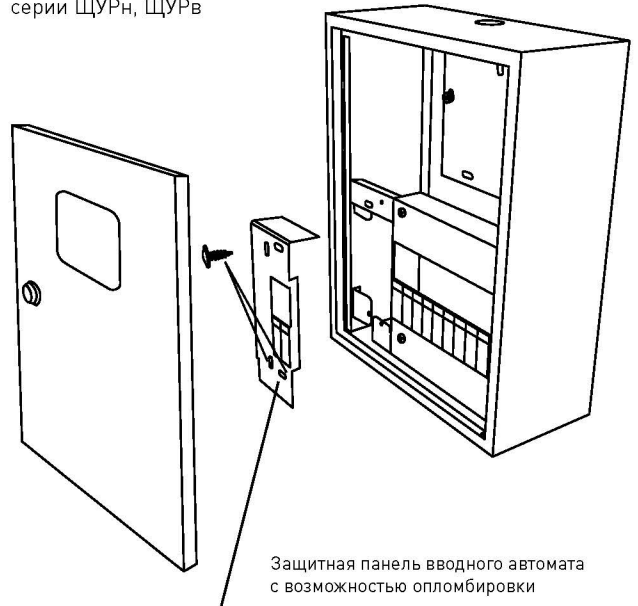

Особенности эксплуатации и монтажа

1. Электрощиты должны эксплуатироваться только во взрывоопасных средах, не содержащих токопроводящей пыли и химически активных веществ.
2. Защитная панель вводного автомата позволяет опломбировывать автомат, при этом остается возможность оперативного монтажа всех остальных автоматических выключателей, установленных в боксе.
3. Установленные шины в дополнительной комплектации значительно сокращают время монтажа.
4. Для удобства настенной установки на задней стенке щита изготовлены монтажные отверстия и прилагается крепежный комплект.

Схема монтажа боксов серии ЩУРн, ЩУРв

Типовая комплектация

1. Щит учетно-распределительный ЩУРн, ЩУРв EKF PROxima.
2. DIN-рейка.
3. Монтажная панель*.
4. Поводок заземления.
5. Замок.
6. Знаки электробезопасности.
7. Монтажный комплект.
8. Маркировочная таблица.
9. Шины (только у серии sh).
10. Паспорт.