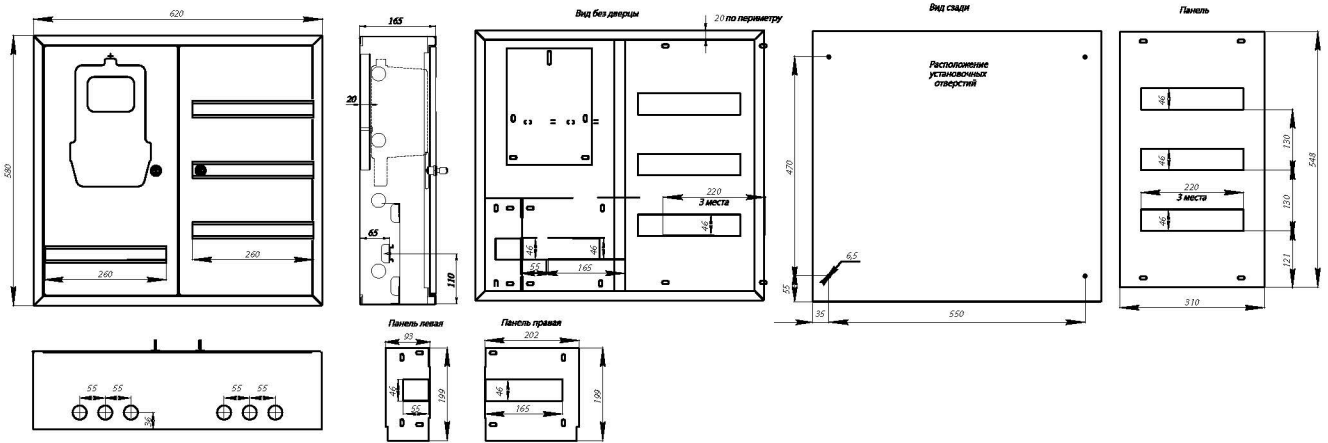

ЩУРН-3/48 двухдверный