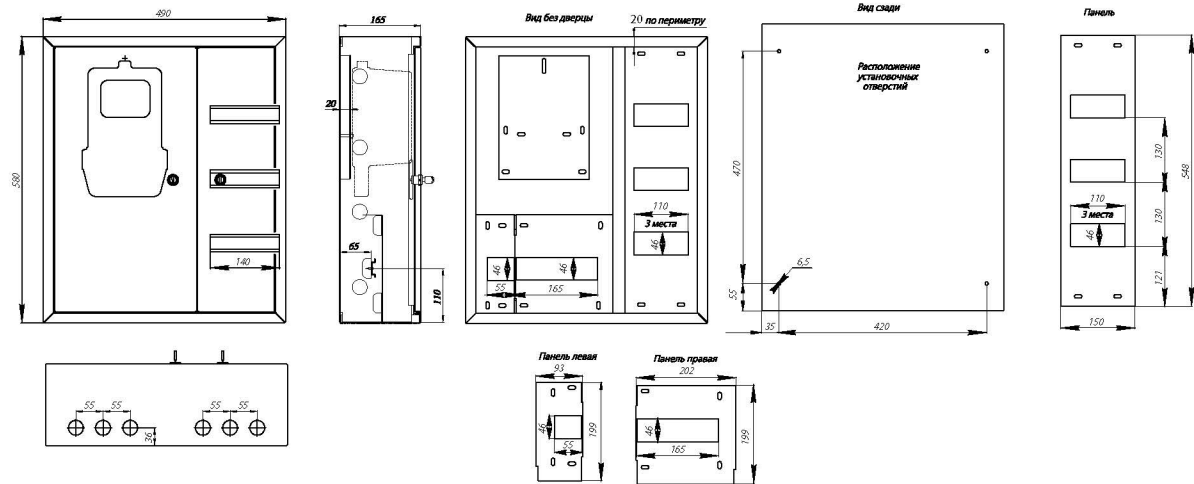

Щиты учетно-распределительные навесные ЩУРн. два отсека. Шагрень (бывшее название серии БУР)

Изображение	Наименование	Габариты (В x Ш x Г), мм	Габариты панели счетчика, мм	Макс. кол-во модулей	Масса нетто, кг	Артикул
	ЩУРн-1/14Э EKF PROxima (БУР)	450 x 310 x 120	170 x 183	14 {2 выносных под пломбу}	4,93	mb23-1/14e
	ЩУРн-1/14 EKF PROxima (БУР)	450 x 310 x 140	170 x 183	14 {2 выносных под пломбу}	5,1	mb23-1/14i
	ЩУРн-3/15EKF PROxima (БУР)	520 x 310 x 160	250 x 208	15 {3 выносных под пломбу}	6,8	mb23-3/15i
	ЩУРн-3/24 EKF PROxima (БУР)	620 x 310 x 160	250 x 208	27 {3 выносных под пломбу}	7,95	mb23-3/24i

ТЕХНИЧЕСКИЕ ХАРАКТЕРИСТИКИ

Габаритные и установочные размеры

ЩУРН-1/9Э

ЩУРН-1/6 (БУР)

ЩУРН-1/9, ЩУРН-1/12

ЩУРН-3/9, ЩУРН-3/12

ЩУРН-3/24

ЩУРН-3/30 двухдверный