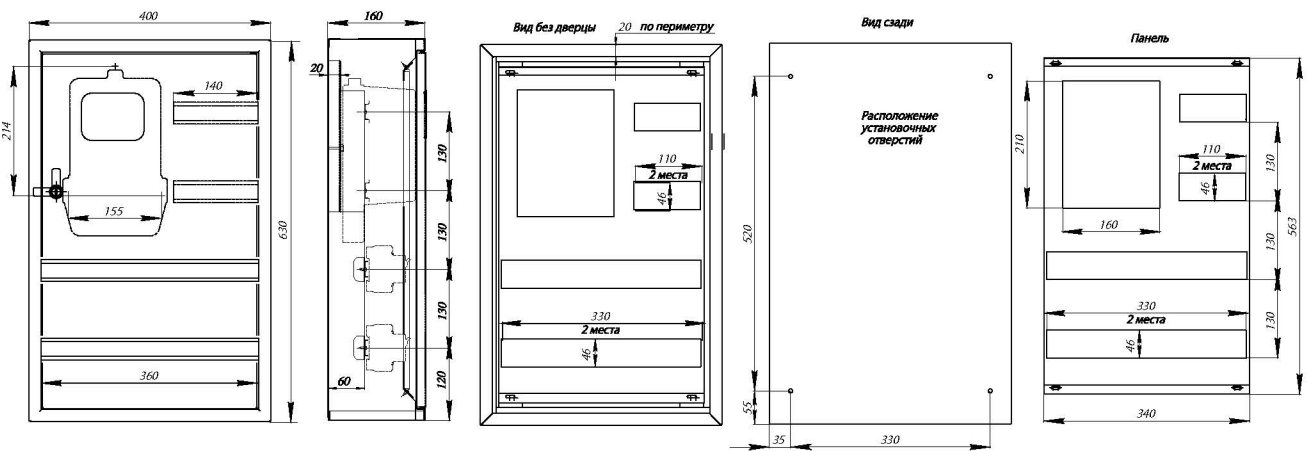

ЩУРН-3/48 однодверный