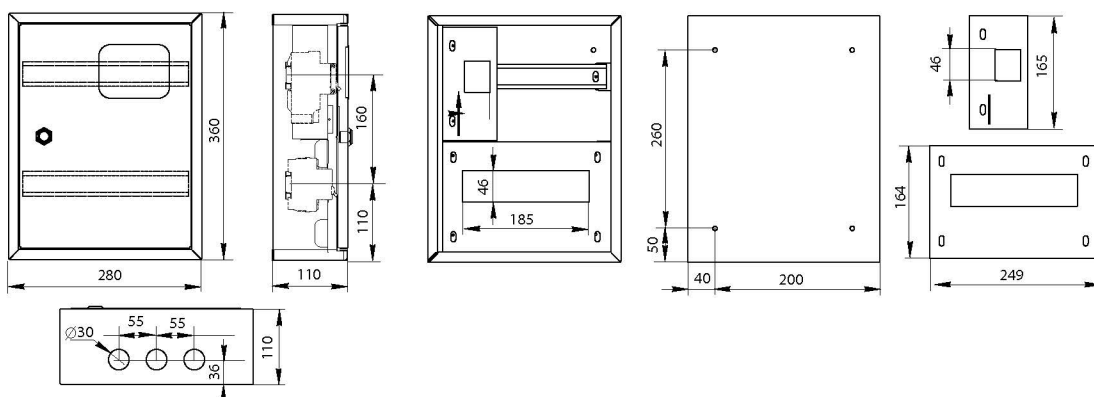

ЩУРН-1/6 (БУР)

ТЕХНИЧЕСКИЕ ХАРАКТЕРИСТИКИ

Габаритные и установочные размеры

ЩУРН-1/9Э