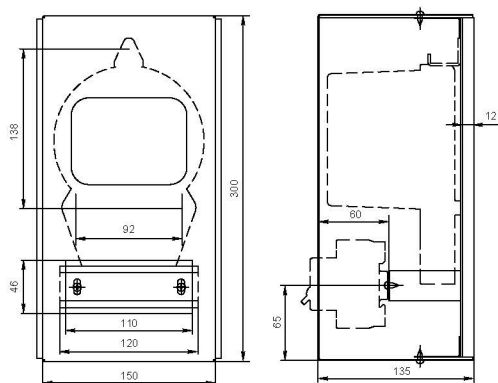

Щиты учетно-распределительные встраиваемые ЩУРв. Шагрень

Изображение	Наименование	Габариты (В x Ш x Г), мм	Габариты ниши (В x Ш x Г), мм	Габариты панели счетчика, мм	Макс. кол-во модулей	Масса нетто, кг	Артикул
	ЩУРв-1/12 EKF PROxima	440 x 340 x 140	410 x 310 x 130	170 x 183	12	5	mb13-1/12
	ЩУРв-3/9 EKF PROxima	540 x 340 x 160	510 x 310 x 150	250 x 208	9	6,41	mb-13-3/9
	ЩУРв-3/12 EKF PROxima	540 x 340 x 160	510 x 310 x 150	250 x 208	12	6,41	mb13-3/12
	ЩУРв-3/18 EKF PROxima	540 x 440 x 160	510 x 410 x 150	250 x 208	18	8	mb13-3/18
	ЩУРв-3/24 EKF PROxima	540 x 440 x 160	510 x 410 x 150	250 x 208	24	8	mb13-3/24
	ЩУРв-3/30 двухдверный EKF PROxima	620 x 530 x 165	590 x 500 x 155	250 x 208	30	11,81	mb13-3/30-2
	ЩУРв-3/48 двухдверный EKF PROxima	620 x 660 x 165	590 x 630 x 155	250 x 208	48	14,86	mb13-3/48-2

Щиты учетно-распределительные навесные ЩУРн. два отсека. Шагрень (бывшее название серии БУР)

Изображение	Наименование	Габариты (В x Ш x Г), мм	Габариты панели счетчика, мм	Макс. кол-во модулей	Масса нетто, кг	Артикул
	ЩУРн-1/14Э EKF PROxima (БУР)	450 x 310 x 120	170 x 183	14 {2 выносных под пломбу}	4,93	mb23-1/14e
	ЩУРн-1/14 EKF PROxima (БУР)	450 x 310 x 140	170 x 183	14 {2 выносных под пломбу}	5,1	mb23-1/14i
	ЩУРн-3/15EKF PROxima (БУР)	520 x 310 x 160	250 x 208	15 {3 выносных под пломбу}	6,8	mb23-3/15i
	ЩУРн-3/24 EKF PROxima (БУР)	620 x 310 x 160	250 x 208	27 {3 выносных под пломбу}	7,95	mb23-3/24i

ТЕХНИЧЕСКИЕ ХАРАКТЕРИСТИКИ

Габаритные и установочные размеры

ЩУРН-1/9Э

ЩУРН-1/6 (БУР)

ЩУРН-1/9, ЩУРН-1/12

ЩУРН-3/9, ЩУРН-3/12

ЩУРН-3/24

ЩУРН-3/30 двухдверный