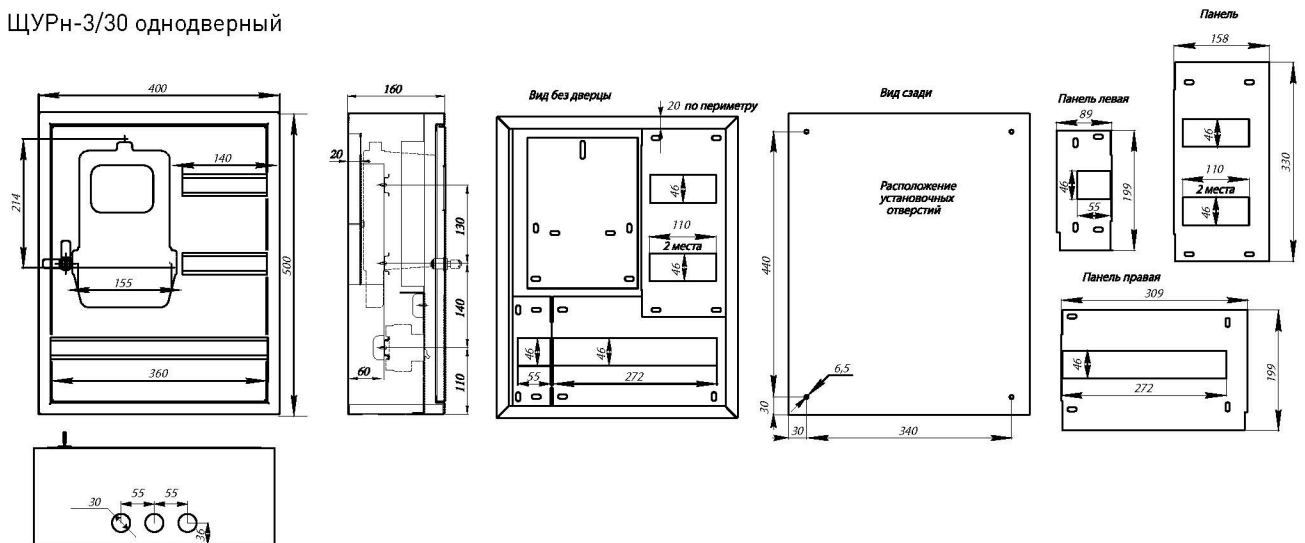

ЩУРН-3/30 однодверный