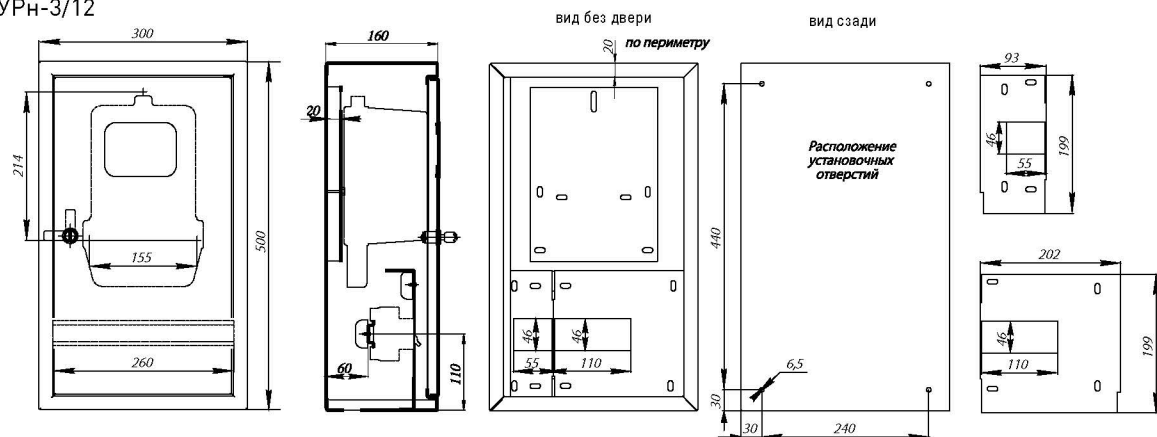

Щиты учетно-распределительные навесные ЩУРн. два отсека. Шагрень (бывшее название серии БУР)

Изображение	Наименование	Габариты (В x Ш x Г), мм	Габариты панели счетчика, мм	Макс. кол-во модулей	Масса нетто, кг	Артикул
	ЩУРн-1/14Э EKF PROxima (БУР)	450 x 310 x 120	170 x 183	14 {2 выносных под пломбу}	4,93	mb23-1/14e
	ЩУРн-1/14 EKF PROxima (БУР)	450 x 310 x 140	170 x 183	14 {2 выносных под пломбу}	5,1	mb23-1/14i
	ЩУРн-3/15EKF PROxima (БУР)	520 x 310 x 160	250 x 208	15 {3 выносных под пломбу}	6,8	mb23-3/15i
	ЩУРн-3/24 EKF PROxima (БУР)	620 x 310 x 160	250 x 208	27 {3 выносных под пломбу}	7,95	mb23-3/24i

ТЕХНИЧЕСКИЕ ХАРАКТЕРИСТИКИ

Габаритные и установочные размеры

ЩУРН-1/9Э

ЩУРН-1/6 (БУР)

ЩУРН-1/9, ЩУРН-1/12

ЩУРН-3/9, ЩУРН-3/12

ЩУРН-3/24

ЩУРН-3/30 двухдверный