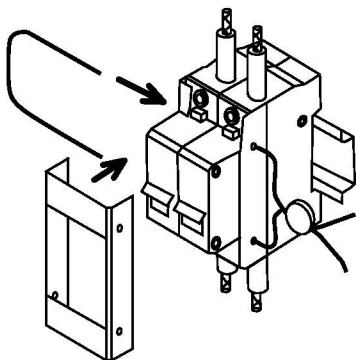

ЩУРН -1/14Э (БУР)

ЩУРН -1/14 (БУР)

ЩУРН -3/15 (БУР)

ЩУРн -3/24 (БУР)

Технические характеристики

Параметры	Значения	
	ЩУРн	ЩУРв
Номинальное напряжение, В	230/400	
Номинальный ток, А	125	
Материал и толщина корпуса	Сталь 0,8 мм	
Материал и толщина монтажной панели	Сталь оцинкованная 1,2 мм	
Тип покрытия	Порошковое с фосфатированием	
Цвет	RAL-7035 (шагрень)	
Подвод кабеля	Снизу	Сверху и снизу
Угол открытия дверей	120	120
Способ установки	Навесной	Встраиваемый
Степень защиты по ГОСТ 14254-2015	IP31	
Климатическое исполнение по ГОСТ 15150-69	УХЛ3	

Схема монтажа боксов серии ЩУРн, ЩУРв

Типовая комплектация

1. Щит учетно-распределительный ЩУРн, ЩУРв EKF PROxima.
2. DIN-рейка.
3. Монтажная панель*.
4. Поводок заземления.
5. Замок.
6. Знаки электробезопасности.
7. Монтажный комплект.
8. Маркировочная таблица.
9. Шины (только у серии sh).
10. Паспорт.