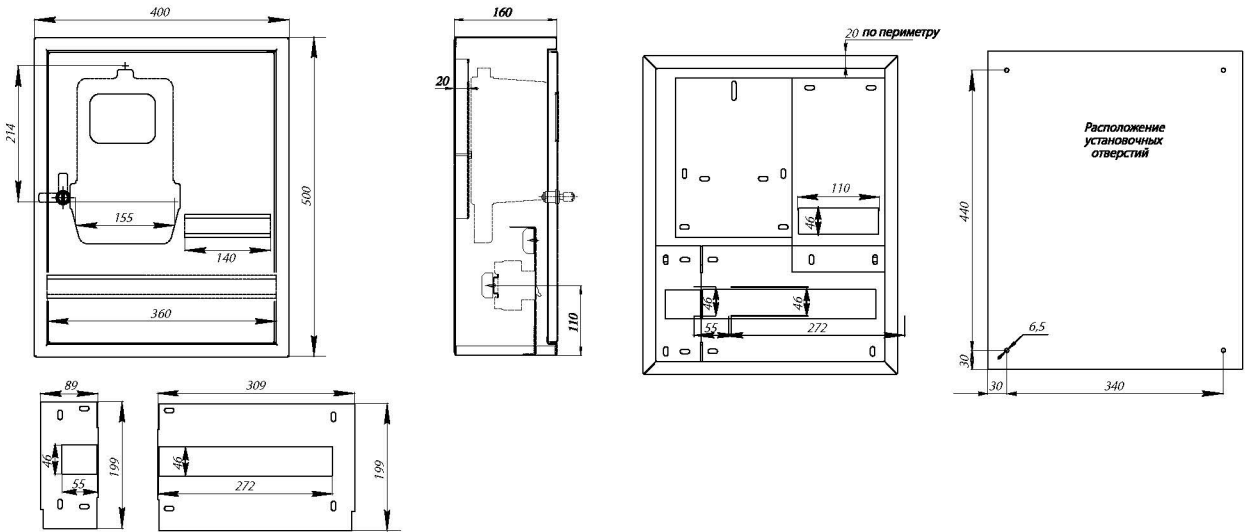

Щиты учетно-распределительные навесные ЩУРн. два отсека. Шагрень (бывшее название серии БУР)

Изображение	Наименование	Габариты (В x Ш x Г), мм	Габариты панели счетчика, мм	Макс. кол-во модулей	Масса нетто, кг	Артикул
	ЩУРн-1/14Э EKF PROxima (БУР)	450 x 310 x 120	170 x 183	14 {2 выносных под пломбу}	4,93	mb23-1/14e
	ЩУРн-1/14 EKF PROxima (БУР)	450 x 310 x 140	170 x 183	14 {2 выносных под пломбу}	5,1	mb23-1/14i
	ЩУРн-3/15EKF PROxima (БУР)	520 x 310 x 160	250 x 208	15 {3 выносных под пломбу}	6,8	mb23-3/15i
	ЩУРн-3/24 EKF PROxima (БУР)	620 x 310 x 160	250 x 208	27 {3 выносных под пломбу}	7,95	mb23-3/24i

ТЕХНИЧЕСКИЕ ХАРАКТЕРИСТИКИ

Габаритные и установочные размеры

ЩУРН-1/9Э

ЩУРН-1/6 (БУР)

ЩУРН-1/9, ЩУРН-1/12

ЩУРН-3/9, ЩУРН-3/12

ЩУРН-3/24

ЩУРН-3/30 двухдверный