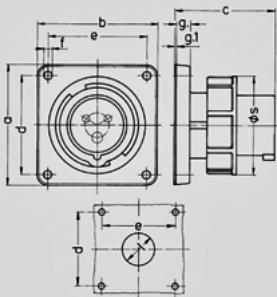

831

( )

Ampere	32 A
	3
	230 V
	6
	50-60
T	
	IP 67

Чертеж 2 MB 187/2	A Полоса	16			32		
		3	4	5	3	4	5
Размеры, мм.	a	85,7	85,7	85,7	85,7	85,7	85,7
	b	85,7	85,7	85,7	85,7	85,7	85,7
	c	72	72	72	90	90	90
	d	69,5	69,5	69,5	69,5	69,5	69,5
	e	69,5	69,5	69,5	69,5	69,5	69,5
	f	5,5	5,5	5,5	5,5	5,5	5,5
	g.	11	11	11	11	11	11
	g.1	2	2	2	2	2	2
	l	32	36	47	47	47	47
	s	71	79	89	94	94	102
Клеммы для кабеля сечением от до мм²		1,5	1,5	1,5	2,5	2,5	2,5
		-4	-4	-4	-10	-10	-10