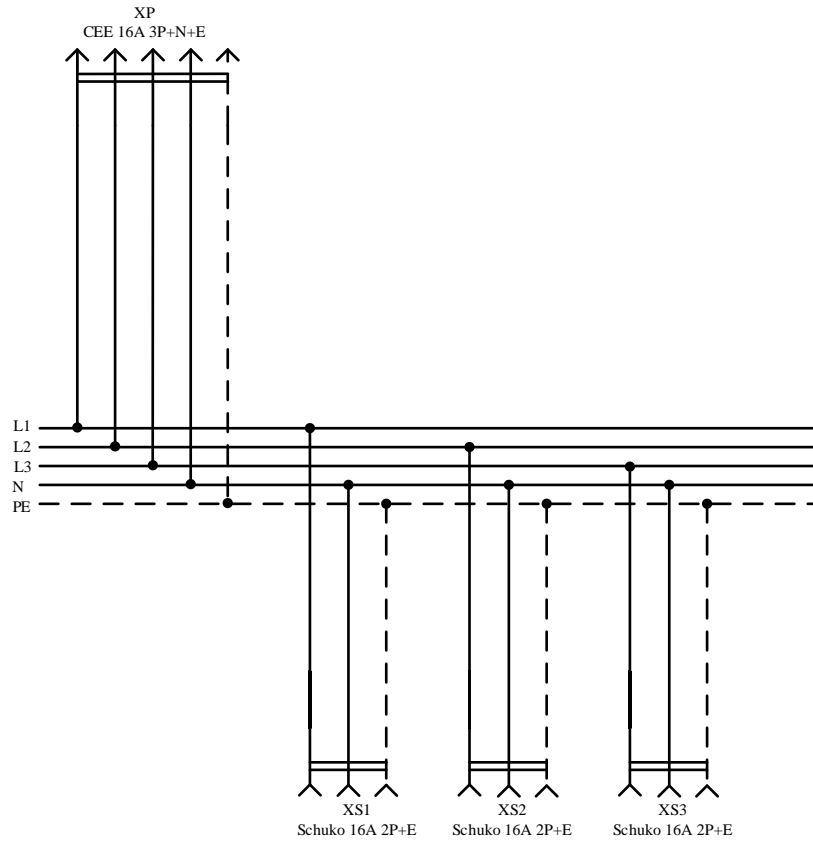

<i>Contactica</i>			
					<i>Alpenbox 0350015</i>	<i>Лист</i>	<i>Масса</i>	<i>Масштаб</i>
<i>Изм.</i>	<i>Лист</i>	<i>№ докум.</i>	<i>Подп.</i>	<i>Дата</i>				
<i>Разраб.</i>								
<i>Пров.</i>								
<i>Т. контр.</i>						<i>Лист 2</i>	<i>Листов 2</i>	
<i>Н. контр.</i>					<i>Alpenbox 0350015</i>	<i>ООО «МегаГруп»</i>		
<i>Утв.</i>