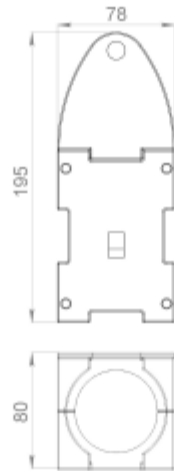

Технические данные

Технические характеристики	
Напряжение на вводе, В.	~380
Распределяемое напряжение, В.	~220
Суммарная мощность/ток подключаемых потребителей, кВт/А .	10/16
Степень защиты, IP.	44
Диапазон рабочих температур, °С	-25 + 40°С

Комплектующие			
Наименование	Кол-во	Ед.изм.	Страна производства
Корпус пластиковый IP44	1	шт.	Австрия
Вилка CEE 16A 3P+N+E IP44*	1	шт.	Австрия
Розетка CEE 16A 2P+E IP44*	3	шт.	Австрия
Кабель H07RN-F 5G2,5	1,5	м.	Испания
Провод TOPFLEX H05V-K&H07V-K		м.	Испания