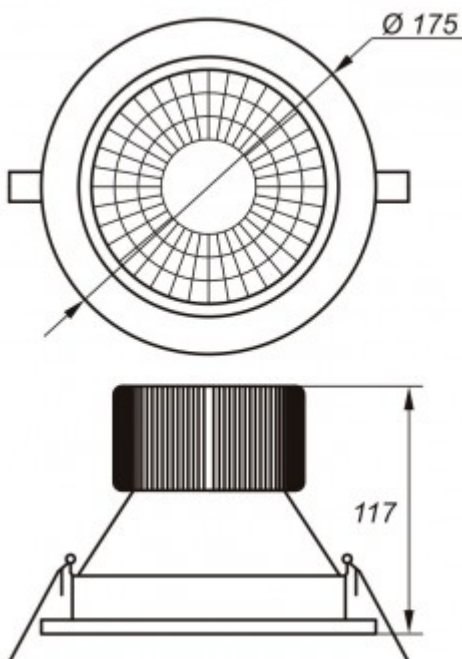

### Конструкция

Круглый алюминиевый корпус (стандартное исполнение – цвет «серебристый»). Блок питания в отдельном выносном блоке.

### Оптическая часть

Рефлектор, матовый рассеиватель из ударопрочного оптического поликарбоната.

### Тех. характеристики

Параметр	Белый	Тёплый
Световой поток (Лм)	2400	2000
Цветовая температура (К)	4000-4500	2800-3200
Мощность (Ватты)	22	