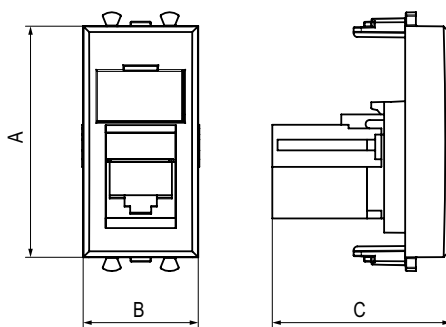

Телефонная розетка RJ-12

Назначение:

- для монтажа в системы "In-liner Front" и "In-liner Aero" при помощи рамок-суппортов и каркасов "Avanti" (код 4400912 и т.д.);
- подключение телефонного кабеля к рабочему месту.

Характеристики:

- 6P6C;
- с пылезащитной шторкой;
- с маркировочной табличкой;
- в комплекте разъем Keystone;
- для заделки контактов используется инструмент типа 110;
- фиксация в подрозеточные коробки глубиной не менее 45 мм при помощи каркаса с лапками (код 4400802) и саморезов.

Кол-во модулей	Габаритные размеры, мм			Вес, кг/шт.	Цвет	Код
	A	B	C			
1	44,9	22,4	36,9	0,01	белое облако	4400311
					черный квадрат	4402311
					закаленная сталь	4404311
					ванильная дымка	4405311