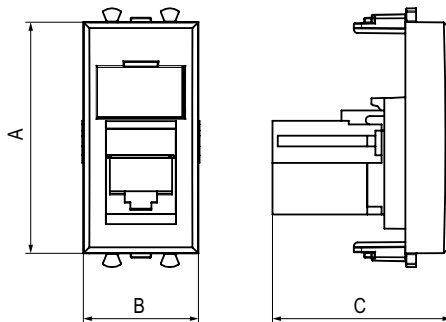

Компьютерная розетка RJ-45

Назначение:

- для монтажа в системы "In-liner Front" и "In-liner Aero" при помощи рамок-суппортов и каркасов "Avanti" (код 4400912 и т.д.);
- подключение сетевого кабеля к рабочему месту.

Характеристики:

- 8P8C;
- с пылезащитной шторкой;
- с маркировочной табличкой;
- в комплекте разъем Keystone;
- заделка без инструмента;
- фиксация в подрозеточные коробки глубиной не менее 45 мм при помощи каркаса с лапками (код 4400802) и саморезов.

Кол-во модулей	Габаритные размеры, мм			Вес, кг/шт.	Категория СКС	Цвет	Код
	A	B	C				
1	44,9	22,4	36,9	0,01	5е	белое облако	4400461
						черный квадрат	4402461
						закаленная сталь	4404461
						ванильная дымка	4405461
1	44,9	22,4	36,9	0,015	5е, экранированная	белое облако	4400361
						черный квадрат	4402361
						закаленная сталь	4404361
						ванильная дымка	4405361
1	44,9	22,4	36,9	0,01	6	белое облако	4400291
						черный квадрат	4402291
						закаленная сталь	4404291
						ванильная дымка	4405291
1	44,9	22,4	36,9	0,015	6, экранированная	белое облако	4400391
						черный квадрат	4402391
						закаленная сталь	4404391
						ванильная дымка	4405391
1	44,9	22,4	36,9	0,018	6А	белое облако	4400371
						черный квадрат	4402371
						закаленная сталь	4404371
						ванильная дымка	4405371