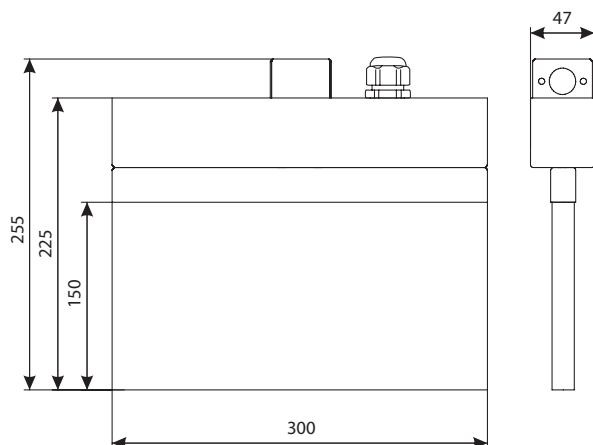

Габаритные размеры

Знак безопасности: BL-3015.ON

Крепится на пластиковые винты к внешней стороне рассеивателя.

Возможно двухстороннее размещение знаков безопасности.

Для выбора артикула смотрите стр. 41–46