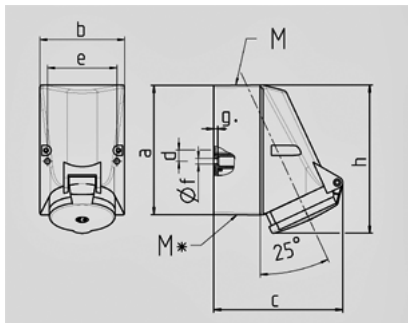

1421

 C
B

: 1 с 2 (180°) с

	32 A
	3
	230 В
	6
	50-60
T	
	IP 44

Чертеж 1 MB 43	A		32				
	Полоса		4	5	3	4	5
Размеры, мм.	a	128 128	128	128	128	128	128
	b	84 84	84	84	84	84	84
	c	122 124	136	136	136	138	
	d	11 11	11	11	11	11	
	e	68 68	68	68	68	68	
	f	5,3 5,3	5,3	5,3	5,3	5,3	
	g	4 4	4	4	4	4	
	h	144 145	158	158	160	160	
	M	25 25	32	32	32	32	
	M*	2x25 (слеп.) прорезать отверстие		2x25 (слеп.) прорезать отверстие			
Макс. сечение кабеля до мм.		18 18	18/25	18/25	18/25	18/25	
Клеммы для кабеля		1,5 1,5	2,5 2,5	2,5 2,5	2,5 2,5	2,5 2,5	
сечением от до мм²		—4 —4	—10 —10	—10 —10	—10 —10	—10 —10	