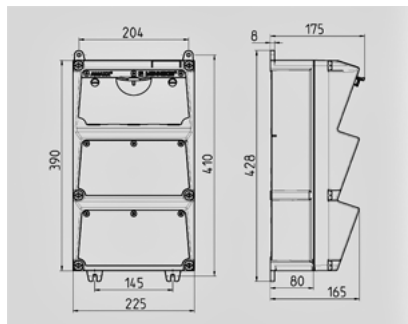

**AMAXX® -**
**930025**

a

 a  
a

(AMAPLAST)

	1 . CEE 32A, 5 , 400
	1 . CEE 16A, 5 , 400
	3 . SCHUKO® 16A, 230
	1 40A, 4 , 0,03A
	1 16A, 3 , C
	3 16A, 1 , C
	32 A
InA	32 A
RDF	1
/	2 H07RN-F5G4 CEE 32A, 5 , 400
	390 x 225 ( . x . )
	IP 44

**Чертеж 1 MB 522**

Глубина корпусов при различной комплектации.

Розетки	Класс защиты	Глубина
SCHUKO® 16A, 230В	IP 44	175 мм
	IP 67	194 мм
CEE 16A, 3п, 230В	IP 44	204 мм
	IP 67	205 мм
CEE 16A, 5п, 400В	IP 44	209 мм
	IP 67	213 мм
CEE 32A, 5п, 400В	IP 44	221 мм
	IP 67	227 мм
CEE 63A, 5п, 400В	IP 44	248 мм
	IP 67	248 мм

Кабельные вводы: при различной комплектации. по 2 ввода М 40 сверху и снизу, по 2 ввода М 20 сверху и снизу - для прорезания