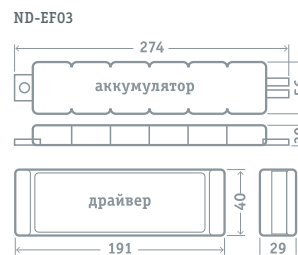

Блоки аварийного питания для светодиодных светильников Navigator серии ND-EF предназначены для включения и поддержания работы светильника в случае аварийного отключения питания электросети.

- Никель-кадмиевый или никель-металл-гидридный аккумулятор большой емкости (до 3500 мАч) гарантирует прибору стабильную работу в аварийном режиме до 60 минут
- Диапазон подключаемой нагрузки до 40 Вт
- Защита от перезаряда и полного разряда аккумулятора
- Подходит для аварийного питания неразборных светильников
- Обеспечивает сетевое питание 220 В в аварийном режиме
- Последовательное подключение напрямую к светодиодному драйверу
- Обеспечивает номинальный световой поток осветительного прибора в течение всего времени действия аварийного режима
- Модель EF04 поставляется в дополнительном корпусе
- Совместимость со всеми светильниками Navigator до 40 Вт

Код продукта	Диапазон нагрузки, Вт	Входное напряжение, В	Выходное напряжение, В	Тип аккумулятора	Емкость аккумулятора, мАч	Аварийный режим работы, мин.	Время зарядки аккумулятора, ч	Кол-во штук в коробке	Штрихкод
ND-EF03	3-24	220-240	240-170	никель-кадмиевый (Ni-Cd) 12 В	2500	60	24	1/10	4650074 61028 3
ND-EF04	3-40	220-240	240-170	никель-металл-гидридный (Ni-Mh) 12 В	3500	60	24	1/10	4650074 61029 0