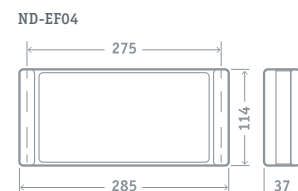

Блоки аварийного питания для светодиодных светильников Navigator серии ND-EF предназначены для включения и поддержания работы светильника в случае аварийного отключения питания электросети.

- Никель-кадмиевый или никель-металл-гидридный аккумулятор большой емкости (до 3500 мАч) гарантирует прибору стабильную работу в аварийном режиме до 60 минут
- Диапазон подключаемой нагрузки до 40 Вт
- Защита от перезаряда и полного разряда аккумулятора
- Подходит для аварийного питания неразборных светильников
- Обеспечивает сетевое питание 220 В в аварийном режиме
- Последовательное подключение напрямую к светодиодному драйверу
- Обеспечивает номинальный световой поток осветительного прибора в течение всего времени действия аварийного режима
- Модель EF04 поставляется в дополнительном корпусе
- Совместимость со всеми светильниками Navigator до 40 Вт