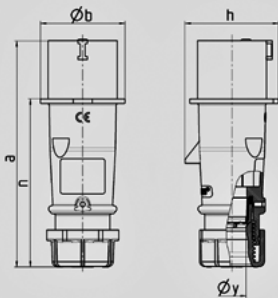

AM-TOP -

21428

Ampere	32 A
	5 .
	400 V
	6
	50-60
T	
	IP 44

Чертеж 2 MB 217	A Полоса	16			32		
		3	4	5	3	4	5
Размеры, мм.	a	142	147	147	186	186	180
	b	53	59	67	70	70	77
	h	59	69,4	76	81	81	89,5
	n	105,2	110,5	110,5	141	141	135
	y	14,5	16	16	22	22	22
Клеммы для кабеля		1	1	1	2,5	2,5	2,5
сечением от до мм ²		—2,5	—2,5	—2,5	—6	—6	—6