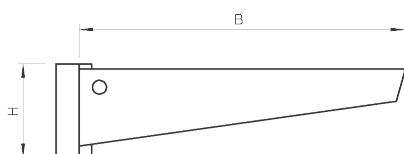

## Опорный кронштейн AS 15

Артикул: 6421326  
Тип: AS 15 11 FT

Кронштейн легкой конструкции для крепления к стойке IS 8.

Размеры

Диаграмма нагрузки

Тип	Ширина, мм	F в кН, кН	Упаковка, шт.	Вес, кг/100 шт.	Арт. №
AS 15 11 FT	110	1,5	30	21,500	6421326
AS 15 16 FT	160	1,5	30	26,000	6421334
AS 15 21 FT	210	1,5	25	32,000	6421350
AS 15 31 FT	310	1,5	25	41,000	6421385
AS 15 41 FT	410	1,5	30	59,000	6421423
AS 15 51 FT	510	1,5	10	73,000	6421466
AS 15 61 FT	610	1,5	10	82,000	6421490