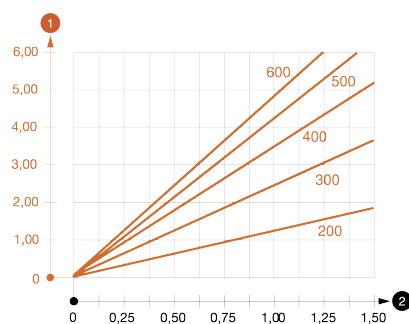

## Опорный кронштейн AS 15

Артикул: 6421326  
Тип: AS 15 11 FT

Кронштейн легкой конструкции для крепления к стойке IS 8.

Размеры

Диаграмма нагрузки

Тип	Ширина, мм	F в кН, кН	Упаковка, шт.	Вес, кг/100 шт.	Арт. №
AS 15 11 FT	110	1,5	30	21,500	6421326
AS 15 16 FT	160	1,5	30	26,000	6421334
AS 15 21 FT	210	1,5	25	32,000	6421350
AS 15 31 FT	310	1,5	25	41,000	6421385
AS 15 41 FT	410	1,5	30	59,000	6421423
AS 15 51 FT	510	1,5	10	73,000	6421466
AS 15 61 FT	610	1,5	10	82,000	6421490