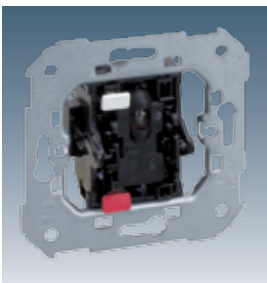

Выключатели с подсветкой 10 А 250 В-

Накладки

75393 -39	Двухклавишный кнопочный выключатель с подсветкой
75394 -39	Двухклавишный проходной выключатель с подсветкой

82025 -30 -31 -38 -33 -34

7700160 -039 Кнопочный выключатель с подсветкой 10А

8200015 -030 -031 -038 -033 -034
 8200016 -030 -031 -038 -033 -034
 8200011 -030 -031 -038 -033 -034

Без пиктограммы

8200013 -030 -031 -038 -033 -034

Накладки для вставок с пиктограммами

75160 -39 Кнопочный выключатель с подсветкой 10А