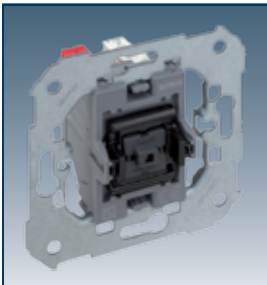

Выключатели с подсветкой 10 А 250 В-

Накладки

75393 -39	Двухклавишный кнопочный выключатель с подсветкой
75394 -39	Двухклавишный проходной выключатель с подсветкой

82025 -30 -31 -38 -33 -34

7700160 -039 Кнопочный выключатель с подсветкой 10А

8200015 -030 -031 -038 -033 -034
 8200016 -030 -031 -038 -033 -034
 8200011 -030 -031 -038 -033 -034

Без пиктограммы

8200013 -030 -031 -038 -033 -034

Накладки для вставок с пиктограммами

75160 -39 Кнопочный выключатель с подсветкой 10А