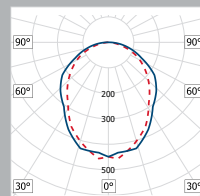

Alenka LED-38-845-22 *
Alenka LED-56-845-23 *

* - КПД светодиодных светильников принят за 100%