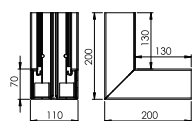

Тип	Цвет	Уп. Вес		Арт.-№
		Шт.	кг/100 шт.	
GK-И70110RW	белоснежный	1	100,000	6274340
GK-И70110CW	кремовый	1	100,000	6274341
GK-И70110LGR	светло-серый	1	100,000	6274342
GK-И70110GR	серый камень	1	100,000	6274346

ПВХ поливинилхлорид

€/шт.

Внутренний угол для изменения направления коробов Rapid 80 GK, без возможности регулирования, поставляется без крышки.