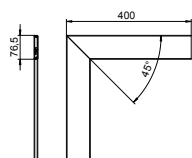

ПВХ поливинилхлорид

€/шт.

Плоский угол для изменения направления коробов Rapid 80 GK, поставляется без крышки.

Крышка плоского угла (гладкая)

Тип	Цвет	Уп. Вес		Арт.-№
		Шт.	кг/100 шт.	
GK-OTGFRW	белоснежный	1	17,000	6274490
GK-OTGFCW	кремовый	1	17,000	6274491
GK-OTGFLGR	светло-серый	1	17,000	6274492
GK-OTGFGR	серый камень	1	17,000	6274496