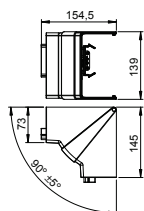

Внутренний угол (регулируемый)

Тип	Цвет	Уп. Вес		Арт.-№
		Шт.	кг/100 шт.	
GK-ИH70110RW	белоснежный	1	14,200	6274240
GK-ИH70110CW	кремовый	1	14,200	6274241
GK-ИH70110LGR	светло-серый	1	14,200	6274282

PC/ABS Поликарбонат/акрилонитрил-бутадиен-стирол

€/шт.

Регулируемый внутренний угол из пластика PC/ABS (без содержания галогенов) для изменения направления кабельных коробов Rapid 80 GK, GS и GA. Фасонные детали регулируются под углом 85° - 95° и применяются для симметричных и асимметричных коробов.

Внутренний угол (нерегулируемый)