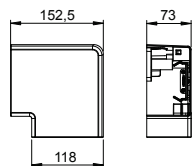

Плоский угол (накладной)

Тип	Цвет	Длина мм	Уп. Вес		Арт.-№
			Шт.	кг/100 шт.	
GK-FH70110RW	белоснежный	152,5	1	15,100	6274220
GK-FH70110CW	кремовый	152,5	1	15,100	6274221
GK-FH70110LGR	светло-серый	152,5	1	15,100	6274222