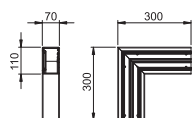

Плоский угол

Тип	Цвет	Уп. Вес		Арт.-№
		Шт.	кг/100 шт.	
GK-F70110RW	белоснежный	1	78,000	6274320
GK-F70110CW	кремовый	1	78,000	6274321
GK-F70110LGR	светло-серый	1	78,000	6274322
GK-F70110GR	серый камень	1	78,000	6274326

ПВХ поливинилхлорид

€/шт.

Плоский угол для изменения направления коробов Rapid 80 GK, поставляется без крышки.