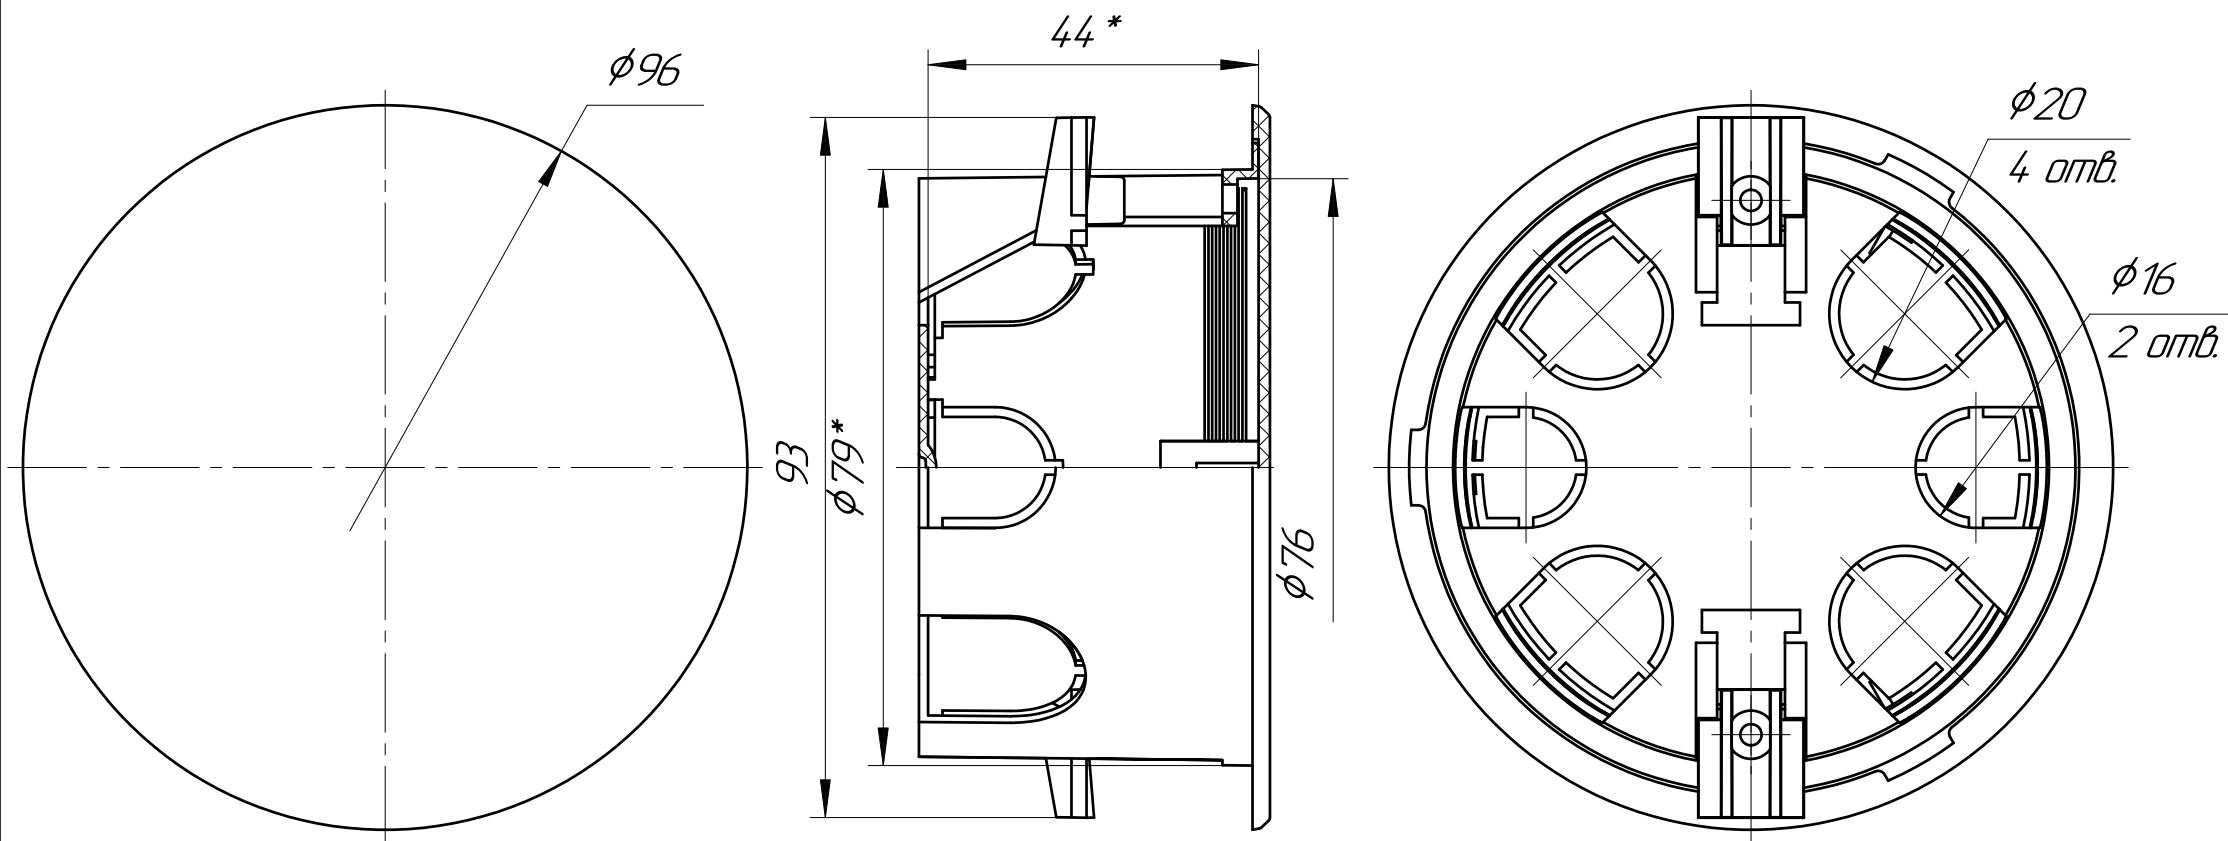

Промруков  
Русский производитель электрики

Чертеж 15: Коробка распределительная 80-0900 для о/п безгалогенная (HF) 79x44\* Промруков