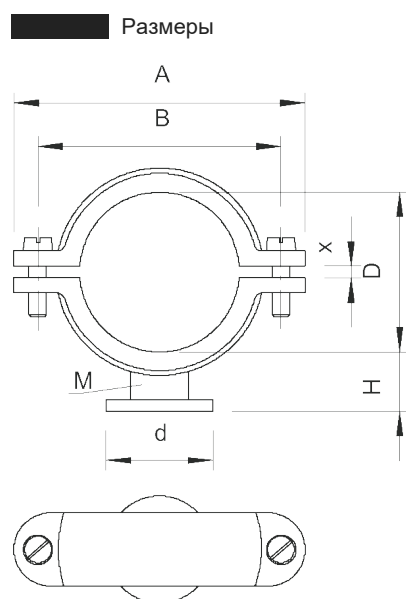

Цокольная скоба

Артикул: 2130114
Тип: 2960 11 M6 LGR

Цокольная скоба ISO 9-11 мм

Тип	Диапазон зажима D, мм	Цвет	Упаковка, шт.	Вес, кг/100 шт.	Арт. №
2960 11 M6 LGR	9-11	Light grey	50	0,549	2130114
2960 12 M6 LGR	12-13	Light grey	50	0,480	2130122
2960 15 M6 LGR	15-17	Light grey	50	0,510	2130157
2960 18 M6 LGR	16,5-18	Light grey	50	0,791	2130181
2960 22 M6 LGR	20,5-22	Light grey	50	0,951	2130211
2960 25 M6 LGR	22,5-25	Light grey	25	1,221	2130254
2960 28 M6 LGR	25,5-28	Light grey	25	1,341	2130289
2960 35 M6 LGR	31,5-35	Light grey	25	1,761	2130351
2960 40 M6 LGR	36,5-40	Light grey	20	2,918	2130408
2960 43 M6 LGR	40,5-43	Light grey	20	3,098	2130432
2960 47 M6 LGR	45,5-47	Light grey	15	4,235	2130475
2960 54 M6 LGR	50,5-54	Light grey	15	4,280	2130548