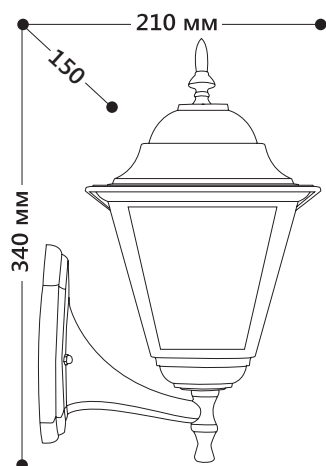

Садово-парковые светильники в классическом стиле являются наиболее востребованными моделями для ландшафтного освещения.

Светильники помогут эффектно оформить зоны отдыха и приусадебные участки загородных домов.

Одним из самых бюджетных вариантов садово-парковых светильников являются модели из пластика. Они обладают отличными декоративными свойствами и устойчивы к атмосферным осадкам.

ПРЕИМУЩЕСТВА:

- Степень защиты IP44
- Рассеиватель из калёного стекла
- Патрон E27
- Мощность источника света до 60Вт (LED, КЛ, INC лампы)
- Широкий диапазон рабочих температур от -60 до +40°C
- Сделано в Республике Беларусь ТУ РБ 03968110.007-99

EAC IP44

Наименование:	НБУ 04-60-001		НБУ 06-60-001	
Артикул:	32226	32267	32227	32268
Макс. мощность:	60W			
Напряжение:	230V / 50Hz			
Патрон:	E27			
Способ монтажа:	на стену			
Материал рассеивателя:	стекло			
Материал корпуса:	пластик			
Цвет:	черный	белый	черный	белый
Температурный режим:	-60...+40°C