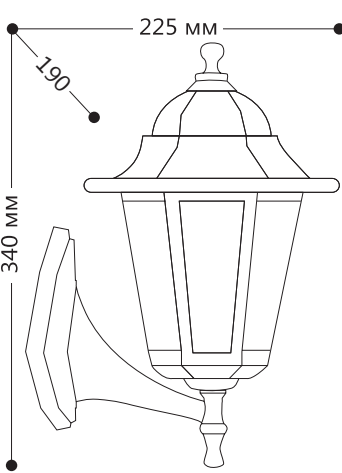

Садово-парковые светильники в классическом стиле являются наиболее востребованными моделями для ландшафтного освещения.

Светильники помогут эффектно оформить зоны отдыха и приусадебные участки загородных домов.

Одним из самых бюджетных вариантов садово-парковых светильников являются модели из пластика. Они обладают отличными декоративными свойствами и устойчивы к атмосферным осадкам.

ПРЕИМУЩЕСТВА:

- Степень защиты IP44
- Рассеиватель из калёного стекла
- Патрон E27
- Мощность источника света до 60Вт (LED, КЛ, INC лампы)
- Широкий диапазон рабочих температур от -60 до +40°C
- Сделано в Республике Беларусь ТУ РБ 03968110.007-99

EAC IP44

Наименование:	НБУ 04-60-001		НБУ 06-60-001	
Артикул:	32226	32267	32227	32268
Макс. мощность:	60W			
Напряжение:	230V / 50Hz			
Патрон:	E27			
Способ монтажа:	на стену			
Материал рассеивателя:	стекло			
Материал корпуса:	пластик			
Цвет:	черный	белый	черный	белый
Температурный режим:	-60...+40°C