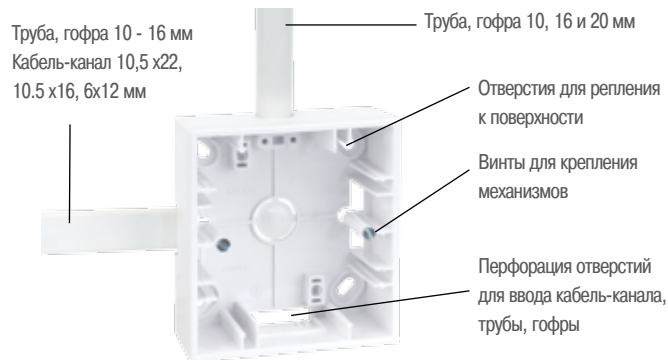

Монтажные коробки для накладного монтажа

27753 -62 -65	Монтажная однопостовая коробка для накладной установки (85x85x37 мм)
27754 -62 -65	Монтажная двухпостовая коробка для накладной установки (156x85x37 мм)
27755 -62 -65	Монтажная трехпостовая коробка для накладной установки (227x85x37 мм)

Варианты монтажа с кабель-каналами и трубами, гофрой

Изделие в сборе

Аксессуары

27999 -39	Комплект устройств крепления рамок 27 серии (лапок) при скрытом монтаже 2 шт
-----------	--

Крепление рамок

27889 -39	Комплект удлиняющих захватов для устройств крепления рамок 27 серии (лапок) - предназначен для монтажа в стены с толстым слоем штукатурки или дополнительной обшивкой - комплект 2 шт
-----------	---

Установка комплекта