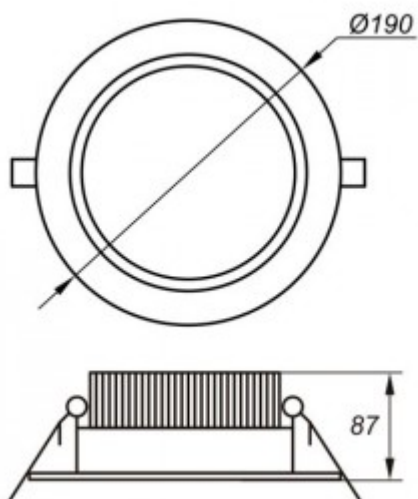

Коды для заказа

Код	Тип света	Примечание
TRD19-28-C-01		свет белый