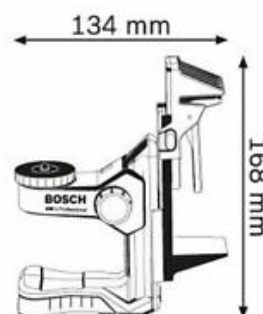

### Технические характеристики

Вес, ок. 0,500 кг