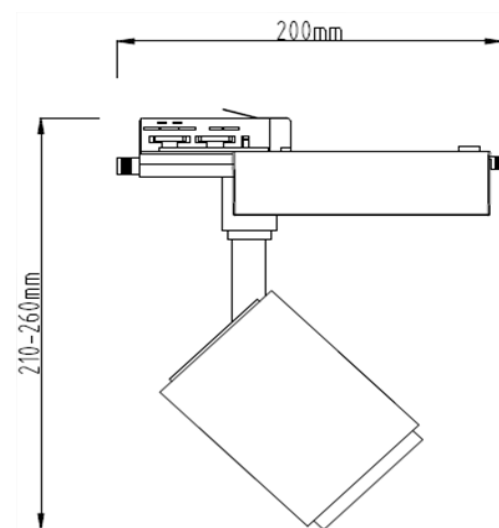

НОВИНКА 2017 года!

Светодиодный трековый светильник VIVO LUCE

ТЕМПО 3 LED

Сводная таблица основных характеристик

Модель	LED чип	Рабочий ток, А	Индекс цвето-передачи, Ra	Тцв, К	Световой поток свет-ка, лм	Потребляемая мощность свет-ка, Вт	Угол излучения
ТЕМПО 3 LED	CITIZEN	1.05	80	2700	3480	45	45°
	CITIZEN	1.05	80	3000	3720	45	
	CITIZEN	1.05	80	4000	3975	45	