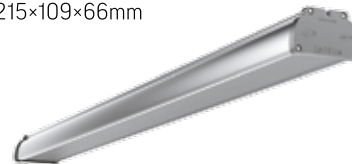

**Iron**  
1215×109×66mm

AC176-264V  
Размер упаковки светильника:  
1299×117×72mm  
PF ≥ 0,97

○ металл

Артикул	Мощность	Цветовая температура	Световой поток
VI-10-70072-03000-6703630	36W	3000K	2900lm
VI-10-70072-03000-6703640	36W	4000K	3000lm
VI-10-70072-03000-6703665	36W	6500K	3200lm
VI-10-70072-03000-6705440	54W	4000K	4700lm
VI-10-70072-03000-6705465	54W	6500K	5000lm

**Монтаж:**

Монтируется как на ровную поверхность, так и на подвесы  
Легкий монтаж и подключение за счет проводов,  
выведенных из корпуса светильника

**Корпус:**

Алюминиевый анодированный корпус  
Рассеиватель выполнен из поликарбоната с повышенной  
ударопрочностью  
Специальные силиконовые прокладки для обеспечения  
соответствия классу защиты IP67