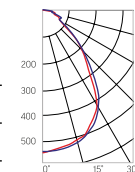

**Iron**  
1215×109×66mm

AC176-264V  
Размер упаковки светильника:  
1299×117×72mm  
PF ≥ 0,97

○ металл

Артикул	Мощность	Цветовая температура	Световой поток
VI-10-70072-03000-6703630	36W	3000K	2900lm
VI-10-70072-03000-6703640	36W	4000K	3000lm
VI-10-70072-03000-6703665	36W	6500K	3200lm
VI-10-70072-03000-6705440	54W	4000K	4700lm
VI-10-70072-03000-6705465	54W	6500K	5000lm