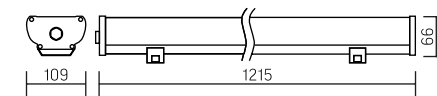

**Iron**  
1215×109×66mm

AC176-264V  
Размер упаковки светильника:  
1299×117×72mm  
PF ≥ 0,97

○ металл

Артикул	Мощность	Цветовая температура	Световой поток
VI-10-70072-03000-6703630	36W	3000K	2900lm
VI-10-70072-03000-6703640	36W	4000K	3000lm
VI-10-70072-03000-6703665	36W	6500K	3200lm
VI-10-70072-03000-6705440	54W	4000K	4700lm
VI-10-70072-03000-6705465	54W	6500K	5000lm

**Монтаж:**

Монтируется как на ровную поверхность, так и на подвесы  
Легкий монтаж и подключение за счет проводов,  
выведенных из корпуса светильника

**Корпус:**

Алюминиевый анодированный корпус  
Рассеиватель выполнен из поликарбоната с повышенной  
ударопрочностью  
Специальные силиконовые прокладки для обеспечения  
соответствия классу защиты IP67