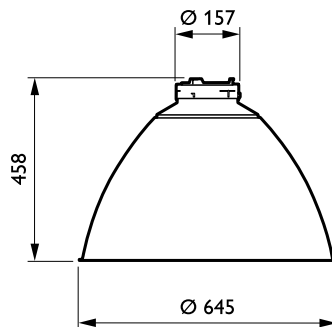

Данные о продукции

Общая информация		Код заказа	
Код лампового семейства	CDM-TMW [MASTERColour CDM-T Elite MW]	Код заказа	01504501
Отражатели	R [Reflector]	Нумератор — количество на упаковку	1
Код семейства	GPK518	Нумератор — упаковок на внешний короб	4
Данные об изделии		Материал № (12NC)	911401504501
Полный код продукта	911401504501	Вес нетто (шт.)	1.350 kg
Название продукта для заказа	GPK518 CDM-TMW R		

VerseBay Elite MPK518

Чертеж размеров

HPK518 acc. GPK518

HPK518 acc. GPK518