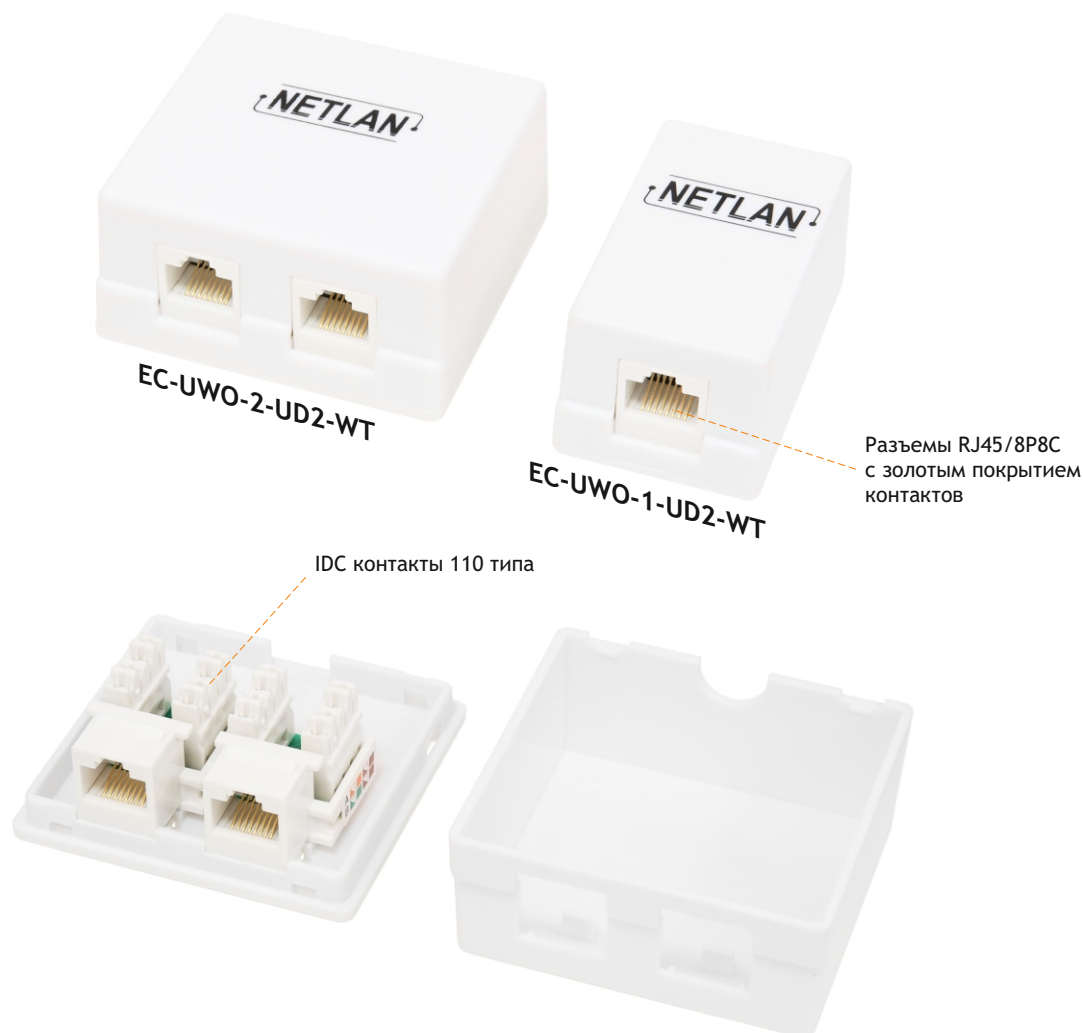

EC-UWO-1-UD2-WT-10 EC-UWO-2-UD2-WT-10 Настенные розетки NETLAN, 1 или 2 порта, Кат.5е, RJ45/8P8C, 110, T568A/B, неэкран., белые, уп-ка 10шт.

- ✓ Решение, полностью готовое к установке
- ✓ Лучшая цена!

Настенные розетки поставляются в виде готового решения и применяются при построении простых домашних сетей. Розетки обеспечат быстрое и удобное подключение абонента к информационной сети.

В настенных розетках используются универсальные врезные контакты (IDC) 110-го типа. Возможно терминирование и при помощи инструмента KRONE. Разводка производится по двум стандартам: T568A или T568B.

Розетка **EC-UWO-1-UD2-WT-10** имеет 1 неэкранированный порт RJ45/8P8C категории 5е.
Розетка **EC-UWO-2-UD2-WT-10** имеет 2 неэкранированных порта RJ45/8P8C категории 5е.

Все розетки и соединители NETLAN поставляются упаковками по 10шт. с возможностью дальнейшей перекоммутации поштучно.

Производитель оставляет за собой право изменять внешний вид и характеристики товара, не снижая его потребительских свойств.

ХАРАКТЕРИСТИКИ

Артикул	ЕС-UWO-1-UD2-WT-10	ЕС-UWO-2-UD2-WT-10
Количество портов	1	2
Тип портов	RJ45/8P8C	
Исполнение	Неэкранированное	
Категория	5е	
Полоса пропускания	100 МГц	
Материал покрытия контактов в разъеме	Золото (3 мкд)	
Тип IDC контактов	110	
Схема разводки	T568A/B	
Допустимый диаметр проводников	25-24 AWG (0,445-0,511 мм)	
Маркировка	-	
Монтаж	Настенный	
Цвет	Белый	
Размеры (1 шт.), ШхВхГ	34x29x57мм	62x30x58 мм
Соответствие стандартам	Соответствуют требованиям стандартов: ISO/IEC 11801, EN 50173 и TIA/EIA-568	
Поддерживаемые приложения	10BASE-T, 100BASE-TX, 100BASE-T4, 1000BASE-T, ATM-25, ATM-51, ATM-155, 100VG-AnyLan, TR-4, TR-16 Active, TR-16 Passive	
Диапазоны температур, С	Хранение от -40 до +70. Эксплуатация от 0 до +70	
Гарантия	1 год	
Упаковка	Индивидуальный полиэтиленовый пакет + групповой пакет, по 10 шт. в пачке	