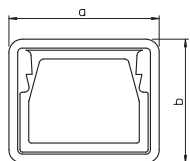

Глубина короба 80 мм, высота короба 80 мм

Плоский угол

Тип	Цвет	Раз- мер a мм	Уп. Шт.	Вес кг/100 шт.	Арт.-№
LKM F80080FS	—	240	1	80,000	6248328
LKM F80080RW	белоснежный	240	1	80,000	6248428

St. Сталь € /шт.

FS Оцинкован конвейерным методом FSK Конвейерное цинкование/с
пластиковым покрытием

Плоский угол с крышкой для изменения направления каналов LKM.

Заглушка

Тип	Цвет	Раз- мер a мм	Раз- мер b мм	Уп. Шт.	Вес кг/100 шт.	Арт.-№
LKM E80080FS	—	80	80	1	7,000	6248344
LKM E80080RW	белоснежный	80	80	1	7,000	6248454

St. Сталь € /шт.

FS Оцинкован конвейерным методом FSK Конвейерное цинкование/с
пластиковым покрытием

Заглушка для кабельного короба LKM.

Кольцо для защиты кромок

Тип	Цвет	Раз- мер a мм	Раз- мер b мм	Уп. Шт.	Вес кг/100 шт.	Арт.-№
KSR80080	серый	84	84	5	3,800	6249865