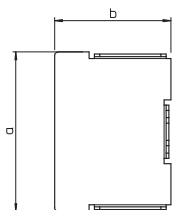

Глубина короба 80 мм, высота короба 80 мм

Плоский угол

Тип	Цвет	Раз- мер a мм	Уп. Шт.	Вес кг/100 шт.	Арт.-№
LKM F80080FS	—	240	1	80,000	6248328
LKM F80080RW	белоснежный	240	1	80,000	6248428

St. Сталь € /шт.

FS Оцинкован конвейерным методом FSK Конвейерное цинкование/с
пластиковым покрытием

Плоский угол с крышкой для изменения направления каналов LKM.

Заглушка

Тип	Цвет	Раз- мер a мм	Раз- мер b мм	Уп. Шт.	Вес кг/100 шт.	Арт.-№
LKM E80080FS	—	80	80	1	7,000	6248344
LKM E80080RW	белоснежный	80	80	1	7,000	6248454