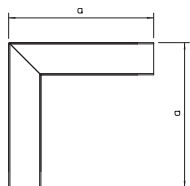

Глубина короба 80 мм, высота короба 80 мм

Плоский угол

Тип	Цвет	Раз- мер a мм	Уп. Шт.	Вес кг/100 шт.	Арт.-№
LKM F80080FS	—	240	1	80,000	6248328
LKM F80080RW	белоснежный	240	1	80,000	6248428

St. Сталь € /шт.

FS Оцинкован конвейерным методом FSK Конвейерное цинкование/с
пластиковым покрытием

Плоский угол с крышкой для изменения направления каналов LKM.

Заглушка

Тип	Цвет	Раз- мер a мм	Раз- мер b мм	Уп. Шт.	Вес кг/100 шт.	Арт.-№
LKM E80080FS	—	80	80	1	7,000	6248344
LKM E80080RW	белоснежный	80	80	1	7,000	6248454