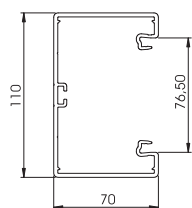

Короб Rapid 80 для монтажа электроустановочных изделий, тип GK70110

Тип	Цвет	Длина мм	Уп. м	Вес кг/100 м	Арт.-№
GK-70110RW	белоснежный	2000	8	132,000	6274300
GK-70110CW	кремовый	2000	8	132,000	6274301
GK-70110LGR	светло-серый	2000	8	132,000	6274302
GK-70110GR	серый камень	2000	8	132,000	6274306

ПВХ поливинилхлорид €/м

Короб Rapid 80 GK для монтажа электроустановочных изделий из поливинилхлорида (без содержания свинца) подходит для крепления непосредственно к стене или к консоли. Крепление осуществляется за счет перфорации дна. Короб Rapid 80 GK для монтажа электроустановочных изделий имеет на дне С-образный профиль для установки разделительной перегородки. В монтажных коробках серии 71GD могут устанавливаться различные механизмы (розетки, выключатели и т.д.), а также изделия серии Modul 45. Системное отверстие составляет 76,5 мм. С одной стороны кабельного короба уже установлены 2 соединительные муфты (соединителя).

Монтажная коробка (одинарная)

Тип	Цвет	Уп. шт.	Вес кг/100 шт.	Арт.-№
71GD6	серый	5	5,600	6288610

РА полиамид €/шт.

Монтажная коробка для установки различных устройств, со съемным основанием, с отверстиями для кабеля диаметром до 14 мм.