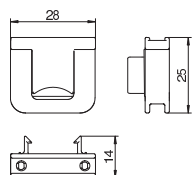

Фиксатор для разгрузки кабеля от натяжения

Тип	Уп. шт.	Вес кг/100 шт.	Арт.-№
7ZE	50	0,700	6288790

РА полиамид €/шт.

Фиксатор для разгрузки кабеля от натяжения, подходит для установки в монтажных коробках 7GD... и 71GD....