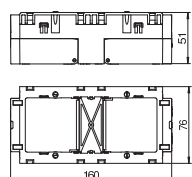

Тип	Цвет	Уп. шт.	Вес кг/100 шт.	Арт.-№
71GD7	серый	2	11,000	6288611

РА полиамид €/шт.

Монтажная коробка для различных серий выключателей и розеток, подходит для установки 2 отдельных устройств или многосекционной розетки.