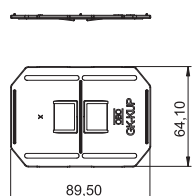

Короб Rapid 80 для монтажа электроустановочных изделий, тип GK70110

Тип	Цвет	Длина мм	Уп. м	Вес кг/100 м	Арт.-№
GK-70110RW	белоснежный	2000	8	132,000	6274300
GK-70110CW	кремовый	2000	8	132,000	6274301
GK-70110LGR	светло-серый	2000	8	132,000	6274302
GK-70110GR	серый камень	2000	8	132,000	6274306

ПВХ поливинилхлорид €/м

Короб Rapid 80 GK для монтажа электроустановочных изделий из поливинилхлорида (без содержания свинца) подходит для крепления непосредственно к стене или к консоли. Крепление осуществляется за счет перфорации дна. Короб Rapid 80 GK для монтажа электроустановочных изделий имеет на дне С-образный профиль для установки разделительной перегородки. В монтажных коробках серии 71GD могут устанавливаться различные механизмы (розетки, выключатели и т.д.), а также изделия серии Modul 45. Системное отверстие составляет 76,5 мм. С одной стороны кабельного короба уже установлены 2 соединительные муфты (соединителя).

Муфта (соединитель коробов)

Тип	Цвет	Уп. т.е.	Вес кг/100 шт.	Арт.-№
GK-KUP	светло-серый	1	2,140	6274650

ABS/ASA акрилонитрил-бутадиен-стирол €/т.е.

Муфта для соединения короба при получении необходимой длины. Пара муфт входит в комплект поставки и уже установлена заранее на заводе в профиль короба.