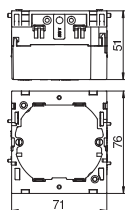

ПВХ поливинилхлорид €/м

Короб Rapid 80 GK для монтажа электроустановочных изделий из поливинилхлорида (без содержания свинца) подходит для крепления непосредственно к стене или к консоли. Крепление осуществляется за счет перфорации дна. Короб Rapid 80 GK для монтажа электроустановочных изделий имеет на дне С-образный профиль для установки разделительной перегородки. В монтажных коробках серии 71GD могут устанавливаться различные механизмы (розетки, выключатели и т.д.), а также изделия серии Modul 45. Системное отверстие составляет 76,5 мм. С одной стороны кабельного короба уже установлены 2 соединительные муфты (соединителя).

Муфта (соединитель коробов)

Тип	Цвет	Уп. т.е.	Вес кг/100 шт.	Арт.-№
GK-KUP	светло-серый	1	2,140	6274650

ABS/ASA акрилонитрил-бутадиен-стирол €/т.е.

Муфта для соединения короба при получении необходимой длины. Пара муфт входит в комплект поставки и уже установлена заранее на заводе в профиль короба.

Монтажная коробка (одинарная)

Тип	Цвет	Уп. шт.	Вес кг/100 шт.	Арт.-№
71GD6	серый	5	5,600	6288610

РА полиамид €/шт.

Монтажная коробка для установки различных устройств, со съемным основанием, с отверстиями для кабеля диаметром до 14 мм.