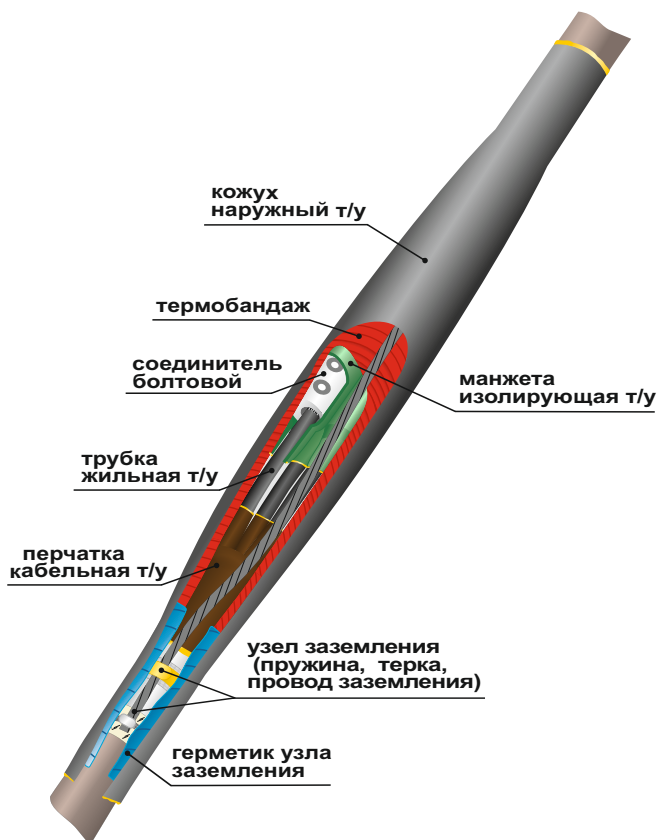

Муфта соединительная термоусаживаемая марки 1СТп(тк)нг-LS для 3-х, 4-х, 5-ти жильных кабелей на напряжение до 1 кВ

исполнение нг-LS

- Предназначена для соединения 3-х, 4-х, 5-ти жильных силовых кабелей с бумажной или с пластмассовой изоляцией, с броней или без брони, на напряжение до 1 кВ включительно. Универсальна в применении.
- Удовлетворяет самым строгим требованиям пожарной безопасности. Детали, входящие в комплект кабельной муфты, изготовлены на основе материалов, не распространяющих горение (нг) с пониженным дымо- и газовыделением (LS).
- Устанавливается непосредственно в грунте, а также в тоннелях, каналах, коллекторах и других кабельных сооружениях без ограничения по уровню прокладки.
- Эксплуатируется при температуре окружающей среды от -50°C до $+50^{\circ}\text{C}$ и относительной влажности до 98%.
- Соответствует требованиям ГОСТ 13781.0-86 и ТУ Нева-Транс 3599-012-31930690-2016.
- Прошла необходимый комплекс независимых испытаний, на основании которых выданы сертификаты соответствия требованиям пожарной безопасности и Госстандарта России.
- Монтируется на двух концах соединяемых кабелей методом термоусаживания основных комплектующих с помощью горелки или высокотемпературного фена.
- Имеет наружный толстостенный термоусаживаемый кожух с нанесенным на него клеевым слоем, обеспечивающим полноценную защиту и герметичность кабельной муфты.
- Предусматривает крепление провода заземления к металлическим оболочкам соединяемых кабелей, имеющих бумажную изоляцию, с помощью пружин постоянного давления и терок, а к бронелентам методом пайки.
- Сочетает в себе высокую эксплуатационную надежность и экологическую безопасность.