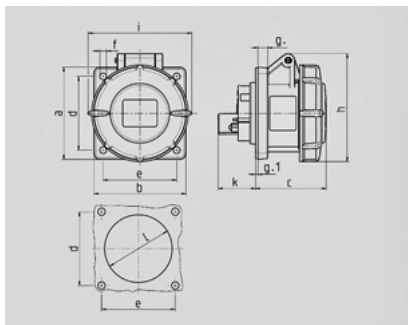

- 2123A

	32 A
	4
	380-440 В
	3
	50-60
T	
	IP 67

Чертеж 1 МВ 141	А Полоса	16			32		
		3	4	5	3	4	5
Размеры, мм.	a	75	75	75	85	85	85
	b	75	75	75	75	75	75
	c	60	61	61	70	70	72
	d	60	60	60	60	60	60
	e	60	60	60	60	60	60
	f	5,5	5,5	5,5	5,5	5,5	5,5
	g.	8	8	8	8	8	8
	g.1	2	2	2	2	2	2
	h	83	88	95	99	99	105
	i	78	85	96	103	103	110
	k	31	32	32	39	39	39
	l	43	52	54	58	58	65
Клеммы для кабеля сечением от до мм <sup>2</sup>		1,5 —4	1,5 —4	1,5 —4	2,5 —10	2,5 —10	2,5 —10