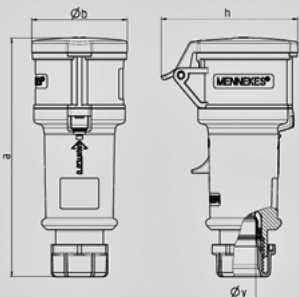

Кабельные розетки серии ProTOP - Артикул № 126

- Винтовое соединение
- Герметичный кабельный ввод
- Защита от натяжений и перегибов кабеля
- Быстроразборный корпус с резьбовым соединением и замком-защелкой

Техническая информация

Амперы	32 А
Полюса	4 п.
Вольт	400 В
положение часов	6 ч
Герц	50-60 Гц
Техника подключения	Винтовое соединение
носители контактов	стандартные
Класс защиты	IP 44

Чертеж 3 МВ 60	А Полоса	16			32		
		3	4	5	3	4	5
Размеры, мм.	a	160	174	172	214	214	210
	b	57	61	69	75	75	80
	h	83	92	98	100	100	108
	y	16	16	16	22	22	22
Клеммы для кабеля		1	1	1	2,5	2,5	2,5
сечением от до мм ²		—2,5	—2,5	—2,5	—6	—6	—6