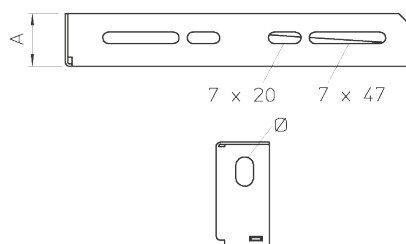

Настенный и опорный кронштейн MWA 12

Артикул: 6424716
Тип: MWA 12 11S FS

Легкий настенный / опорный кронштейн.

Размеры

Тип	Ширина, мм	F в кН, кН	Упаковка, шт.	Вес, кг/100 шт.	Арт. №
MWA 12 11S FS	110	1,2	30	17,200	6424716
MWA 12 21S FS	210	1,2	30	29,000	6424732
MWA 12 31S FS	310	1,2	30	50,300	6424740
MWA 12 41S FS	410	1,2	30	68,000	6424759

Диаграмма нагрузки