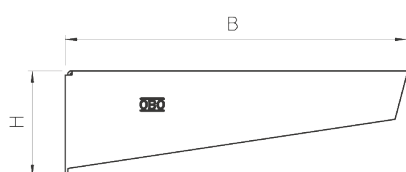

Настенный и опорный кронштейн MWA 12

Артикул: 6424716
Тип: MWA 12 11S FS

Легкий настенный / опорный кронштейн.

Размеры

Тип	Ширина, мм	F в кН, кН	Упаковка, шт.	Вес, кг/100 шт.	Арт. №
MWA 12 11S FS	110	1,2	30	17,200	6424716
MWA 12 21S FS	210	1,2	30	29,000	6424732
MWA 12 31S FS	310	1,2	30	50,300	6424740
MWA 12 41S FS	410	1,2	30	68,000	6424759

Диаграмма нагрузки