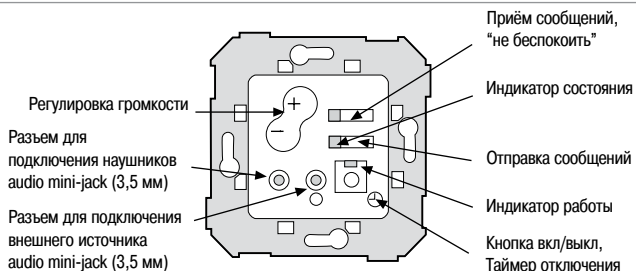

получение и отправка общих сообщений
регулировка и отключение звука в отдельном помещении (детская, палата и т.д.)
автоматического отключения через 20 мин
разъем для подключения внешнего источника audio mini-jack (3,5 мм)
разъем для подключения наушников audio mini-jack (3,5 мм)
функция "не беспокоить"

Накладки

82532 -30 -31 -38

Лицевая панель пульта

05242 -39

Селектор выбора зон для послылки/приёма сообщений
- питание от одноканальной звуковой станции арт. 05031-39
- возможность выбора одной из 9-ти зон
- селектор используется совместно с пультом арт. 05232 -39