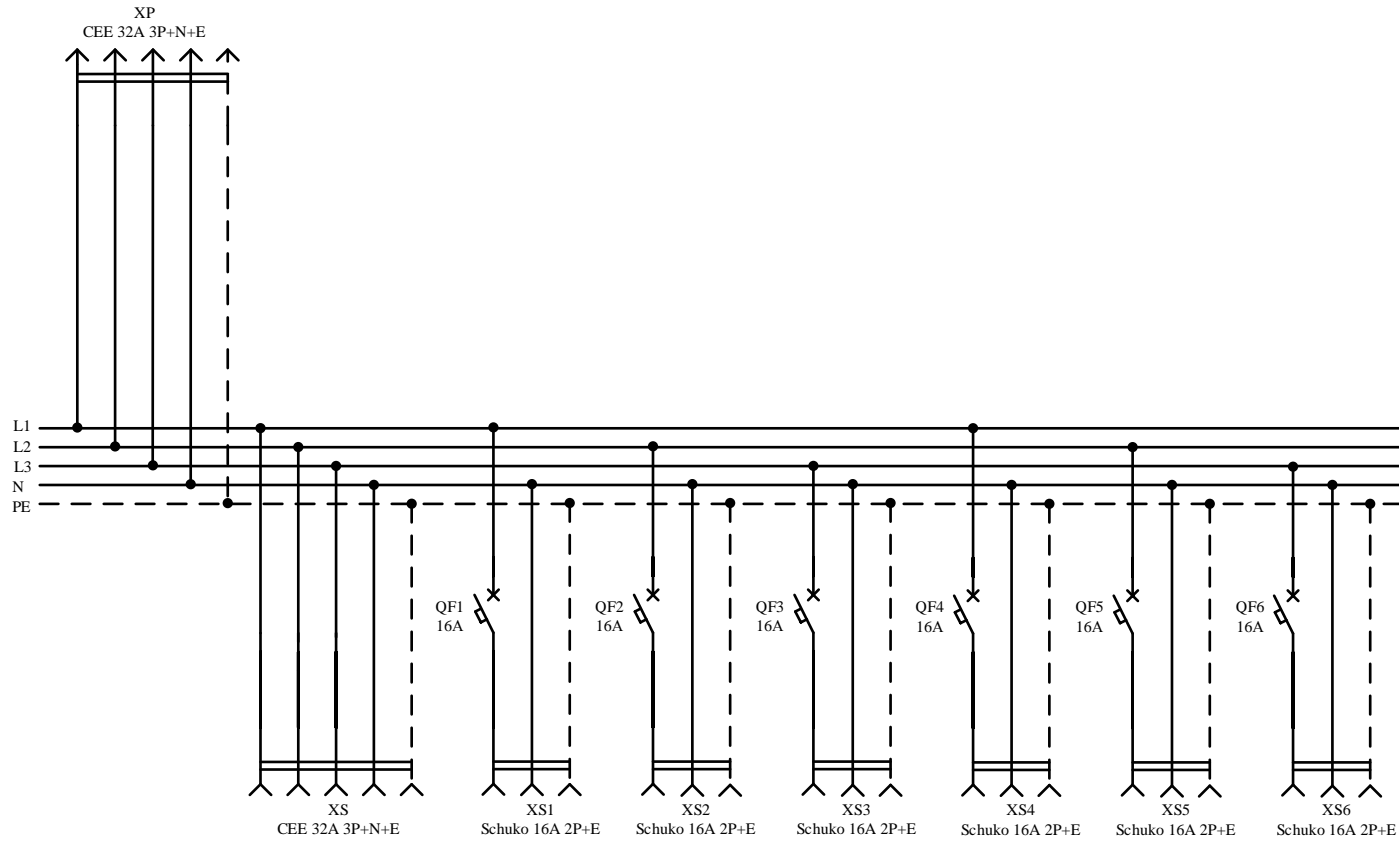

<i>Contactica</i>					
					<i>Alpenbox 0380002</i>					
								<i>Лист</i>	<i>Масса</i>	<i>Масштаб</i>
								<i>Лист</i>	<i>2</i>	<i>Листов</i>
								<i>Листов</i>	<i>2</i>	
<i>Изм.</i>	<i>Лист</i>	<i>№ докум.</i>	<i>Подп.</i>	<i>Дата</i>	<i>Alpenbox 0380002</i>					
<i>Разраб.</i>										
<i>Пров.</i>										
<i>Т. контр.</i>										
<i>Н. контр.</i>										
<i>Утв.</i>					<i>ООО «МегаГруп»</i>