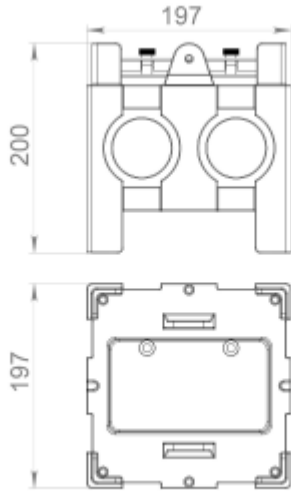

## Технические данные

Технические характеристики	
Напряжение на вводе, В.	~380
Распределяемое напряжение, В.	~380/220
Суммарная мощность/ток подключаемых потребителей, кВт/А .	22/32
Степень защиты, IP.	44
Диапазон рабочих температур, °С	-25 + 40°С