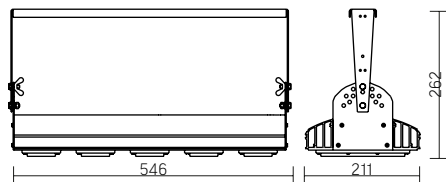

Olymp PHYTO

Угол поворота – 180°
Размер светильника:
546×211×262mm
Размер упаковки
светильника:
595×310×150mm
PF ≥ 0,97

Артикул	Мощность	PPF, мкмоль/с	Угол рассеивания
V1-I2-70077-04L10-6510040	110W	242	12°
V1-I2-70077-04L09-6510040	110W	242	19°
V1-I2-70078-04L07-65110RB	110W	242	60°
V1-I2-70078-04L06-65110RB	110W	242	90°
V1-I2-70078-04L08-65110RB	110W	242	30°×110°
V1-I2-70078-04L05-65110RB	110W	242	120°

12° и 19°

60° и 90°

30°×110°

Olymp PHYTO Premium

Угол поворота – 180°
Размер светильника:
546×211×262mm
Размер упаковки
светильника:
595×310×150mm
PF ≥ 0,97

Артикул	Мощность	PPF, мкмоль/с	Угол рассеивания
V1-I2-70077-04L10-6510040	125W	257	12°
V1-I2-70077-04L09-6510040	125W	257	19°
V1-I2-70078-04L07-6512540	125W	257	60°
V1-I2-70078-04L06-6512540	125W	257	90°
V1-I2-70078-04L08-6512540	125W	257	30°×110°
V1-I2-70078-04L05-6512540	125W	257	120°

12° и 19°

60° и 90°

30°×110°

Olymp PHYTO

Угол поворота – 180°
Размер светильника:
426×431×347mm
Размер упаковки
светильника:
476×481×252mm
PF ≥ 0,97

Артикул	Мощность	PPF, мкмоль/с	Угол рассеивания
V1-I2-70096-04L10-65130RB	130W	291	12°
V1-I2-70096-04L09-65130RB	130W	291	19°
V1-I2-70096-04L07-65130RB	130W	291	60°
V1-I2-70096-04L06-65130RB	130W	291	90°
V1-I2-70096-04L08-65130RB	130W	291	30°×110°
V1-I2-70096-04L05-65130RB	130W	291	120°

12° и 19°

60° и 90°

30°×110°

Olymp PHYTO Premium

Угол поворота – 180°
Размер светильника:
426×431×347mm
Размер упаковки
светильника:
476×481×252mm
PF ≥ 0,97

Артикул	Мощность	PPF, мкмоль/с	Угол рассеивания
V1-I2-70096-04L10-6515040	150W	308	12°
V1-I2-70096-04L09-6515040	150W	308	19°
V1-I2-70096-04L07-6515040	150W	308	60°
V1-I2-70096-04L06-6515040	150W	308	90°
V1-I2-70096-04L08-6515040	150W	308	30°×110°
V1-I2-70096-04L05-6515040	150W	308	120°