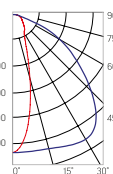

Olymp PHYTO

Угол поворота – 180°
Размер светильника:
546×211×262mm
Размер упаковки
светильника:
595×310×150mm
PF ≥ 0,97

Артикул	Мощность	PPF, мкмоль/с	Угол рассеивания
V1-I2-70077-04L10-6510040	110W	242	12°
V1-I2-70077-04L09-6510040	110W	242	19°
V1-I2-70078-04L07-65110RB	110W	242	60°
V1-I2-70078-04L06-65110RB	110W	242	90°
V1-I2-70078-04L08-65110RB	110W	242	30°×110°
V1-I2-70078-04L05-65110RB	110W	242	120°

12° и 19°

60° и 90°

30°×110°

Olymp PHYTO Premium

Угол поворота – 180°
Размер светильника:
546×211×262mm
Размер упаковки
светильника:
595×310×150mm
PF ≥ 0,97

Артикул	Мощность	PPF, мкмоль/с	Угол рассеивания
V1-I2-70077-04L10-6510040	125W	257	12°
V1-I2-70077-04L09-6510040	125W	257	19°
V1-I2-70078-04L07-6512540	125W	257	60°
V1-I2-70078-04L06-6512540	125W	257	90°
V1-I2-70078-04L08-6512540	125W	257	30°×110°
V1-I2-70078-04L05-6512540	125W	257	120°

12° и 19°

60° и 90°

30°×110°

Olymp PHYTO

Угол поворота – 180°
Размер светильника:
426×431×347mm
Размер упаковки
светильника:
476×481×252mm
PF ≥ 0,97

Артикул	Мощность	PPF, мкмоль/с	Угол рассеивания
V1-I2-70096-04L10-65130RB	130W	291	12°
V1-I2-70096-04L09-65130RB	130W	291	19°
V1-I2-70096-04L07-65130RB	130W	291	60°
V1-I2-70096-04L06-65130RB	130W	291	90°
V1-I2-70096-04L08-65130RB	130W	291	30°×110°
V1-I2-70096-04L05-65130RB	130W	291	120°

12° и 19°

60° и 90°

30°×110°

Olymp PHYTO Premium

Угол поворота – 180°
Размер светильника:
426×431×347mm
Размер упаковки
светильника:
476×481×252mm
PF ≥ 0,97

Артикул	Мощность	PPF, мкмоль/с	Угол рассеивания
V1-I2-70096-04L10-6515040	150W	308	12°
V1-I2-70096-04L09-6515040	150W	308	19°
V1-I2-70096-04L07-6515040	150W	308	60°
V1-I2-70096-04L06-6515040	150W	308	90°
V1-I2-70096-04L08-6515040	150W	308	30°×110°
V1-I2-70096-04L05-6515040	150W	308	120°