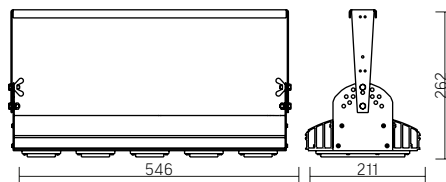

Olymp PHYTO

Угол поворота – 180°
Размер светильника:
546×211×262mm
Размер упаковки
светильника:
595×310×150mm
PF ≥ 0,97

Артикул	Мощность	PPF, мкмоль/с	Угол рассеивания
V1-I2-70077-04L10-6510040	110W	242	12°
V1-I2-70077-04L09-6510040	110W	242	19°
V1-I2-70078-04L07-65110RB	110W	242	60°
V1-I2-70078-04L06-65110RB	110W	242	90°
V1-I2-70078-04L08-65110RB	110W	242	30°×110°
V1-I2-70078-04L05-65110RB	110W	242	120°

12° и 19°

60° и 90°

30°×110°

Olymp PHYTO Premium

Угол поворота – 180°
Размер светильника:
546×211×262mm
Размер упаковки
светильника:
595×310×150mm
PF ≥ 0,97

Артикул	Мощность	PPF, мкмоль/с	Угол рассеивания
V1-I2-70077-04L10-6510040	125W	257	12°
V1-I2-70077-04L09-6510040	125W	257	19°
V1-I2-70078-04L07-6512540	125W	257	60°
V1-I2-70078-04L06-6512540	125W	257	90°
V1-I2-70078-04L08-6512540	125W	257	30°×110°
V1-I2-70078-04L05-6512540	125W	257	120°

12° и 19°

60° и 90°

30°×110°

Olymp PHYTO

Угол поворота – 180°
Размер светильника:
426×431×347mm
Размер упаковки
светильника:
476×481×252mm
PF ≥ 0,97

Артикул	Мощность	PPF, мкмоль/с	Угол рассеивания
V1-I2-70096-04L10-65130RB	130W	291	12°
V1-I2-70096-04L09-65130RB	130W	291	19°
V1-I2-70096-04L07-65130RB	130W	291	60°
V1-I2-70096-04L06-65130RB	130W	291	90°
V1-I2-70096-04L08-65130RB	130W	291	30°×110°
V1-I2-70096-04L05-65130RB	130W	291	120°

12° и 19°

60° и 90°

30°×110°

Olymp PHYTO Premium

Угол поворота – 180°
Размер светильника:
426×431×347mm
Размер упаковки
светильника:
476×481×252mm
PF ≥ 0,97

Артикул	Мощность	PPF, мкмоль/с	Угол рассеивания
V1-I2-70096-04L10-6515040	150W	308	12°
V1-I2-70096-04L09-6515040	150W	308	19°
V1-I2-70096-04L07-6515040	150W	308	60°
V1-I2-70096-04L06-6515040	150W	308	90°
V1-I2-70096-04L08-6515040	150W	308	30°×110°
V1-I2-70096-04L05-6515040	150W	308	120°