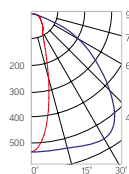

12° и 19°

60° и 90°

30°×110°

Olymp PHYTO Premium

Угол поворота – 180°
Размер светильника:
546×211×262mm
Размер упаковки
светильника:
595×310×150mm
PF ≥ 0,97

Артикул	Мощность	PPF, мкмоль/с	Угол рассеивания
V1-I2-70077-04L10-6510040	125W	257	12°
V1-I2-70077-04L09-6510040	125W	257	19°
V1-I2-70078-04L07-6512540	125W	257	60°
V1-I2-70078-04L06-6512540	125W	257	90°
V1-I2-70078-04L08-6512540	125W	257	30°×110°
V1-I2-70078-04L05-6512540	125W	257	120°

12° и 19°

60° и 90°

30°×110°

Olymp PHYTO

Угол поворота – 180°
Размер светильника:
426×431×347mm
Размер упаковки
светильника:
476×481×252mm
PF ≥ 0,97

Артикул	Мощность	PPF, мкмоль/с	Угол рассеивания
V1-I2-70096-04L10-65130RB	130W	291	12°
V1-I2-70096-04L09-65130RB	130W	291	19°
V1-I2-70096-04L07-65130RB	130W	291	60°
V1-I2-70096-04L06-65130RB	130W	291	90°
V1-I2-70096-04L08-65130RB	130W	291	30°×110°
V1-I2-70096-04L05-65130RB	130W	291	120°

12° и 19°

60° и 90°

30°×110°

Olymp PHYTO Premium

Угол поворота – 180°
Размер светильника:
426×431×347mm
Размер упаковки
светильника:
476×481×252mm
PF ≥ 0,97

Артикул	Мощность	PPF, мкмоль/с	Угол рассеивания
V1-I2-70096-04L10-6515040	150W	308	12°
V1-I2-70096-04L09-6515040	150W	308	19°
V1-I2-70096-04L07-6515040	150W	308	60°
V1-I2-70096-04L06-6515040	150W	308	90°
V1-I2-70096-04L08-6515040	150W	308	30°×110°
V1-I2-70096-04L05-6515040	150W	308	120°