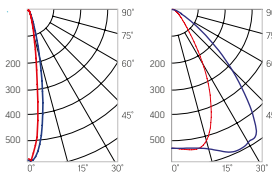

Olymp PHYTO

Угол поворота – 180°
Размер светильника:
546×211×262mm
Размер упаковки
светильника:
595×310×150mm
PF ≥ 0,97

Артикул	Мощность	PPF, мкмоль/с	Угол рассеивания
V1-I2-70077-04L10-6510040	110W	242	12°
V1-I2-70077-04L09-6510040	110W	242	19°
V1-I2-70078-04L07-65110RB	110W	242	60°
V1-I2-70078-04L06-65110RB	110W	242	90°
V1-I2-70078-04L08-65110RB	110W	242	30°×110°
V1-I2-70078-04L05-65110RB	110W	242	120°

12° и 19°

60° и 90°

30°×110°

Olymp PHYTO Premium

Угол поворота – 180°
Размер светильника:
546×211×262mm
Размер упаковки
светильника:
595×310×150mm
PF ≥ 0,97

Артикул	Мощность	PPF, мкмоль/с	Угол рассеивания
V1-I2-70077-04L10-6510040	125W	257	12°
V1-I2-70077-04L09-6510040	125W	257	19°
V1-I2-70078-04L07-6512540	125W	257	60°
V1-I2-70078-04L06-6512540	125W	257	90°
V1-I2-70078-04L08-6512540	125W	257	30°×110°
V1-I2-70078-04L05-6512540	125W	257	120°

12° и 19°

60° и 90°

30°×110°

Olymp PHYTO

Угол поворота – 180°
Размер светильника:
426×431×347mm
Размер упаковки
светильника:
476×481×252mm
PF ≥ 0,97

Артикул	Мощность	PPF, мкмоль/с	Угол рассеивания
V1-I2-70096-04L10-65130RB	130W	291	12°
V1-I2-70096-04L09-65130RB	130W	291	19°
V1-I2-70096-04L07-65130RB	130W	291	60°
V1-I2-70096-04L06-65130RB	130W	291	90°
V1-I2-70096-04L08-65130RB	130W	291	30°×110°
V1-I2-70096-04L05-65130RB	130W	291	120°

12° и 19°

60° и 90°

30°×110°

Olymp PHYTO Premium

Угол поворота – 180°
Размер светильника:
426×431×347mm
Размер упаковки
светильника:
476×481×252mm
PF ≥ 0,97

Артикул	Мощность	PPF, мкмоль/с	Угол рассеивания
V1-I2-70096-04L10-6515040	150W	308	12°
V1-I2-70096-04L09-6515040	150W	308	19°
V1-I2-70096-04L07-6515040	150W	308	60°
V1-I2-70096-04L06-6515040	150W	308	90°
V1-I2-70096-04L08-6515040	150W	308	30°×110°
V1-I2-70096-04L05-6515040	150W	308	120°