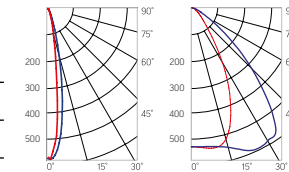

12° и 19°

60° и 90°

30°×110°

Olymp PHYTO Premium

Угол поворота – 180°
Размер светильника:
546×211×262mm
Размер упаковки
светильника:
595×310×150mm
PF ≥ 0,97

Артикул	Мощность	PPF, мкмоль/с	Угол рассеивания
V1-I2-70077-04L10-6510040	125W	257	12°
V1-I2-70077-04L09-6510040	125W	257	19°
V1-I2-70078-04L07-6512540	125W	257	60°
V1-I2-70078-04L06-6512540	125W	257	90°
V1-I2-70078-04L08-6512540	125W	257	30°×110°
V1-I2-70078-04L05-6512540	125W	257	120°

12° и 19°

60° и 90°

30°×110°

Olymp PHYTO

Угол поворота – 180°
Размер светильника:
426×431×347mm
Размер упаковки
светильника:
476×481×252mm
PF ≥ 0,97

Артикул	Мощность	PPF, мкмоль/с	Угол рассеивания
V1-I2-70096-04L10-65130RB	130W	291	12°
V1-I2-70096-04L09-65130RB	130W	291	19°
V1-I2-70096-04L07-65130RB	130W	291	60°
V1-I2-70096-04L06-65130RB	130W	291	90°
V1-I2-70096-04L08-65130RB	130W	291	30°×110°
V1-I2-70096-04L05-65130RB	130W	291	120°

12° и 19°

60° и 90°

30°×110°

Olymp PHYTO Premium

Угол поворота – 180°
Размер светильника:
426×431×347mm
Размер упаковки
светильника:
476×481×252mm
PF ≥ 0,97

Артикул	Мощность	PPF, мкмоль/с	Угол рассеивания
V1-I2-70096-04L10-6515040	150W	308	12°
V1-I2-70096-04L09-6515040	150W	308	19°
V1-I2-70096-04L07-6515040	150W	308	60°
V1-I2-70096-04L06-6515040	150W	308	90°
V1-I2-70096-04L08-6515040	150W	308	30°×110°
V1-I2-70096-04L05-6515040	150W	308	120°