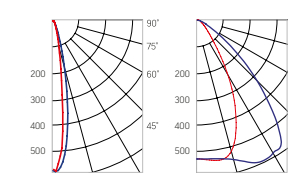

12° и 19°

60° и 90°

30°×110°

Olymp PHYTO Premium

Угол поворота – 180°
Размер светильника:
546×211×262mm
Размер упаковки
светильника:
595×310×150mm
PF ≥ 0,97

Артикул	Мощность	PPF, мкмоль/с	Угол рассеивания
V1-I2-70077-04L10-6510040	125W	257	12°
V1-I2-70077-04L09-6510040	125W	257	19°
V1-I2-70078-04L07-6512540	125W	257	60°
V1-I2-70078-04L06-6512540	125W	257	90°
V1-I2-70078-04L08-6512540	125W	257	30°×110°
V1-I2-70078-04L05-6512540	125W	257	120°

12° и 19°

60° и 90°

30°×110°

Olymp PHYTO

Угол поворота – 180°
Размер светильника:
426×431×347mm
Размер упаковки
светильника:
476×481×252mm
PF ≥ 0,97

Артикул	Мощность	PPF, мкмоль/с	Угол рассеивания
V1-I2-70096-04L10-65130RB	130W	291	12°
V1-I2-70096-04L09-65130RB	130W	291	19°
V1-I2-70096-04L07-65130RB	130W	291	60°
V1-I2-70096-04L06-65130RB	130W	291	90°
V1-I2-70096-04L08-65130RB	130W	291	30°×110°
V1-I2-70096-04L05-65130RB	130W	291	120°

12° и 19°

60° и 90°

30°×110°

Olymp PHYTO Premium

Угол поворота – 180°
Размер светильника:
426×431×347mm
Размер упаковки
светильника:
476×481×252mm
PF ≥ 0,97

Артикул	Мощность	PPF, мкмоль/с	Угол рассеивания
V1-I2-70096-04L10-6515040	150W	308	12°
V1-I2-70096-04L09-6515040	150W	308	19°
V1-I2-70096-04L07-6515040	150W	308	60°
V1-I2-70096-04L06-6515040	150W	308	90°
V1-I2-70096-04L08-6515040	150W	308	30°×110°
V1-I2-70096-04L05-6515040	150W	308	120°

12° и 19°

60° и 90°

30°×110°