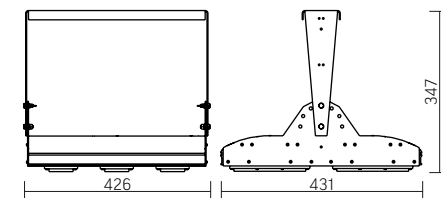

Olymp PHYTO

Угол поворота – 180°
Размер светильника:
546×211×262mm
Размер упаковки
светильника:
595×310×150mm
PF ≥ 0,97

Артикул	Мощность	PPF, мкмоль/с	Угол рассеивания
V1-I2-70077-04L10-6510040	110W	242	12°
V1-I2-70077-04L09-6510040	110W	242	19°
V1-I2-70078-04L07-65110RB	110W	242	60°
V1-I2-70078-04L06-65110RB	110W	242	90°
V1-I2-70078-04L08-65110RB	110W	242	30°×110°
V1-I2-70078-04L05-65110RB	110W	242	120°

12° и 19°

60° и 90°

30°×110°

Olymp PHYTO Premium

Угол поворота – 180°
Размер светильника:
546×211×262mm
Размер упаковки
светильника:
595×310×150mm
PF ≥ 0,97

Артикул	Мощность	PPF, мкмоль/с	Угол рассеивания
V1-I2-70077-04L10-6510040	125W	257	12°
V1-I2-70077-04L09-6510040	125W	257	19°
V1-I2-70078-04L07-6512540	125W	257	60°
V1-I2-70078-04L06-6512540	125W	257	90°
V1-I2-70078-04L08-6512540	125W	257	30°×110°
V1-I2-70078-04L05-6512540	125W	257	120°

12° и 19°

60° и 90°

30°×110°

Olymp PHYTO

Угол поворота – 180°
Размер светильника:
426×431×347mm
Размер упаковки
светильника:
476×481×252mm
PF ≥ 0,97

Артикул	Мощность	PPF, мкмоль/с	Угол рассеивания
V1-I2-70096-04L10-65130RB	130W	291	12°
V1-I2-70096-04L09-65130RB	130W	291	19°
V1-I2-70096-04L07-65130RB	130W	291	60°
V1-I2-70096-04L06-65130RB	130W	291	90°
V1-I2-70096-04L08-65130RB	130W	291	30°×110°
V1-I2-70096-04L05-65130RB	130W	291	120°

12° и 19°

60° и 90°

30°×110°

Olymp PHYTO Premium

Угол поворота – 180°
Размер светильника:
426×431×347mm
Размер упаковки
светильника:
476×481×252mm
PF ≥ 0,97

Артикул	Мощность	PPF, мкмоль/с	Угол рассеивания
V1-I2-70096-04L10-6515040	150W	308	12°
V1-I2-70096-04L09-6515040	150W	308	19°
V1-I2-70096-04L07-6515040	150W	308	60°
V1-I2-70096-04L06-6515040	150W	308	90°
V1-I2-70096-04L08-6515040	150W	308	30°×110°
V1-I2-70096-04L05-6515040	150W	308	120°