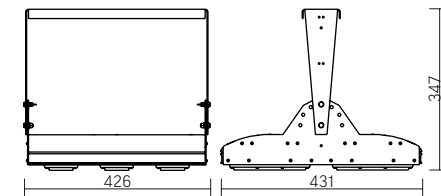

Olymp PHYTO

Угол поворота – 180°
Размер светильника:
546×211×262mm
Размер упаковки
светильника:
595×310×150mm
PF ≥ 0,97

Артикул	Мощность	PPF, мкмоль/с	Угол рассеивания
V1-I2-70077-04L10-6510040	110W	242	12°
V1-I2-70077-04L09-6510040	110W	242	19°
V1-I2-70078-04L07-65110RB	110W	242	60°
V1-I2-70078-04L06-65110RB	110W	242	90°
V1-I2-70078-04L08-65110RB	110W	242	30°×110°
V1-I2-70078-04L05-65110RB	110W	242	120°

12° и 19°

60° и 90°

30°×110°

Olymp PHYTO Premium

Угол поворота – 180°
Размер светильника:
546×211×262mm
Размер упаковки
светильника:
595×310×150mm
PF ≥ 0,97

Артикул	Мощность	PPF, мкмоль/с	Угол рассеивания
V1-I2-70077-04L10-6510040	125W	257	12°
V1-I2-70077-04L09-6510040	125W	257	19°
V1-I2-70078-04L07-6512540	125W	257	60°
V1-I2-70078-04L06-6512540	125W	257	90°
V1-I2-70078-04L08-6512540	125W	257	30°×110°
V1-I2-70078-04L05-6512540	125W	257	120°

12° и 19°

60° и 90°

30°×110°

Olymp PHYTO

Угол поворота – 180°
Размер светильника:
426×431×347mm
Размер упаковки
светильника:
476×481×252mm
PF ≥ 0,97

Артикул	Мощность	PPF, мкмоль/с	Угол рассеивания
V1-I2-70096-04L10-65130RB	130W	291	12°
V1-I2-70096-04L09-65130RB	130W	291	19°
V1-I2-70096-04L07-65130RB	130W	291	60°
V1-I2-70096-04L06-65130RB	130W	291	90°
V1-I2-70096-04L08-65130RB	130W	291	30°×110°
V1-I2-70096-04L05-65130RB	130W	291	120°

12° и 19°

60° и 90°

30°×110°

Olymp PHYTO Premium

Угол поворота – 180°
Размер светильника:
426×431×347mm
Размер упаковки
светильника:
476×481×252mm
PF ≥ 0,97

Артикул	Мощность	PPF, мкмоль/с	Угол рассеивания
V1-I2-70096-04L10-6515040	150W	308	12°
V1-I2-70096-04L09-6515040	150W	308	19°
V1-I2-70096-04L07-6515040	150W	308	60°
V1-I2-70096-04L06-6515040	150W	308	90°
V1-I2-70096-04L08-6515040	150W	308	30°×110°
V1-I2-70096-04L05-6515040	150W	308	120°