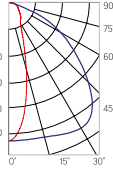

Olymp PHYTO

Угол поворота – 180°
Размер светильника:
546×211×262mm
Размер упаковки
светильника:
595×310×150mm
PF ≥ 0,97

Артикул	Мощность	PPF, мкмоль/с	Угол рассеивания
V1-I2-70077-04L10-6510040	110W	242	12°
V1-I2-70077-04L09-6510040	110W	242	19°
V1-I2-70078-04L07-65110RB	110W	242	60°
V1-I2-70078-04L06-65110RB	110W	242	90°
V1-I2-70078-04L08-65110RB	110W	242	30°×110°
V1-I2-70078-04L05-65110RB	110W	242	120°

12° и 19°

60° и 90°

30°×110°

Olymp PHYTO Premium

Угол поворота – 180°
Размер светильника:
546×211×262mm
Размер упаковки
светильника:
595×310×150mm
PF ≥ 0,97

Артикул	Мощность	PPF, мкмоль/с	Угол рассеивания
V1-I2-70077-04L10-6510040	125W	257	12°
V1-I2-70077-04L09-6510040	125W	257	19°
V1-I2-70078-04L07-6512540	125W	257	60°
V1-I2-70078-04L06-6512540	125W	257	90°
V1-I2-70078-04L08-6512540	125W	257	30°×110°
V1-I2-70078-04L05-6512540	125W	257	120°

12° и 19°

60° и 90°

30°×110°

Olymp PHYTO

Угол поворота – 180°
Размер светильника:
426×431×347mm
Размер упаковки
светильника:
476×481×252mm
PF ≥ 0,97

Артикул	Мощность	PPF, мкмоль/с	Угол рассеивания
V1-I2-70096-04L10-65130RB	130W	291	12°
V1-I2-70096-04L09-65130RB	130W	291	19°
V1-I2-70096-04L07-65130RB	130W	291	60°
V1-I2-70096-04L06-65130RB	130W	291	90°
V1-I2-70096-04L08-65130RB	130W	291	30°×110°
V1-I2-70096-04L05-65130RB	130W	291	120°

12° и 19°

60° и 90°

30°×110°

Olymp PHYTO Premium

Угол поворота – 180°
Размер светильника:
426×431×347mm
Размер упаковки
светильника:
476×481×252mm
PF ≥ 0,97

Артикул	Мощность	PPF, мкмоль/с	Угол рассеивания
V1-I2-70096-04L10-6515040	150W	308	12°
V1-I2-70096-04L09-6515040	150W	308	19°
V1-I2-70096-04L07-6515040	150W	308	60°
V1-I2-70096-04L06-6515040	150W	308	90°
V1-I2-70096-04L08-6515040	150W	308	30°×110°
V1-I2-70096-04L05-6515040	150W	308	120°