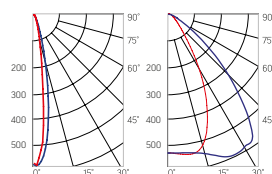

Olymp PHYTO

Угол поворота – 180°
Размер светильника:
546×211×262mm
Размер упаковки
светильника:
595×310×150mm
PF ≥ 0,97

Артикул	Мощность	PPF, мкмоль/с	Угол рассеивания
V1-I2-70077-04L10-6510040	110W	242	12°
V1-I2-70077-04L09-6510040	110W	242	19°
V1-I2-70078-04L07-65110RB	110W	242	60°
V1-I2-70078-04L06-65110RB	110W	242	90°
V1-I2-70078-04L08-65110RB	110W	242	30°×110°
V1-I2-70078-04L05-65110RB	110W	242	120°

12° и 19°

60° и 90°

30°×110°

Olymp PHYTO Premium

Угол поворота – 180°
Размер светильника:
546×211×262mm
Размер упаковки
светильника:
595×310×150mm
PF ≥ 0,97

Артикул	Мощность	PPF, мкмоль/с	Угол рассеивания
V1-I2-70077-04L10-6510040	125W	257	12°
V1-I2-70077-04L09-6510040	125W	257	19°
V1-I2-70078-04L07-6512540	125W	257	60°
V1-I2-70078-04L06-6512540	125W	257	90°
V1-I2-70078-04L08-6512540	125W	257	30°×110°
V1-I2-70078-04L05-6512540	125W	257	120°

12° и 19°

60° и 90°

30°×110°

Olymp PHYTO

Угол поворота – 180°
Размер светильника:
426×431×347mm
Размер упаковки
светильника:
476×481×252mm
PF ≥ 0,97

Артикул	Мощность	PPF, мкмоль/с	Угол рассеивания
V1-I2-70096-04L10-65130RB	130W	291	12°
V1-I2-70096-04L09-65130RB	130W	291	19°
V1-I2-70096-04L07-65130RB	130W	291	60°
V1-I2-70096-04L06-65130RB	130W	291	90°
V1-I2-70096-04L08-65130RB	130W	291	30°×110°
V1-I2-70096-04L05-65130RB	130W	291	120°

12° и 19°

60° и 90°

30°×110°

Olymp PHYTO Premium

Угол поворота – 180°
Размер светильника:
426×431×347mm
Размер упаковки
светильника:
476×481×252mm
PF ≥ 0,97

Артикул	Мощность	PPF, мкмоль/с	Угол рассеивания
V1-I2-70096-04L10-6515040	150W	308	12°
V1-I2-70096-04L09-6515040	150W	308	19°
V1-I2-70096-04L07-6515040	150W	308	60°
V1-I2-70096-04L06-6515040	150W	308	90°
V1-I2-70096-04L08-6515040	150W	308	30°×110°
V1-I2-70096-04L05-6515040	150W	308	120°