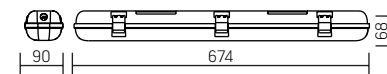

IP65 Strong

674×90×68mm

AC176-264V

Размер упаковки светильника:
706×98×56mm

PF ≥ 0,97

○ металл

Артикул

Мощность