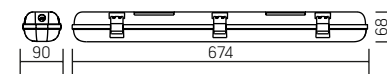

AC176-264V

Размер упаковки светильника:
706×98×56mm

PF ≥ 0,97

○ металл

Артикул

Мощность

Цветовая температура

Световой поток*

Матовый рассеиватель

Прозрачный рассеиватель

V1-I0-70215-03000-6501840	18W	4000K	2100lm		
V1-I0-70215-03000-6501850	18W	5000K	2100lm		
V1-I0-70215-03000-6501865	18W	6500K	2200lm		
V1-I0-70215-03000-6502740	27W	4000K	3150lm		
V1-I0-70215-03000-6502750	27W	5000K	3150lm		
V1-I0-70215-03000-6502765	27W	6500K	3300lm