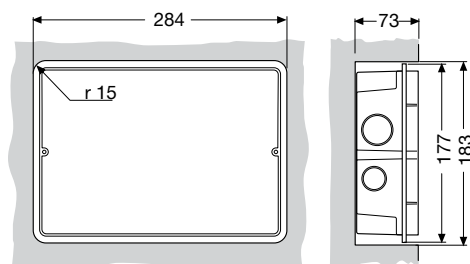

Габаритные размеры

Распределительные шкафы для скрытого монтажа IP 41 серии Europa

Установочные размеры

12 модулей

Количество модулей

Код изделия

8 модулей	1SL2040A00 - 12 026 - 1SL2057A00 - 12 058 - 1SL2040A06 - 1SL2057A06
12 модулей	1SL2041A00 - 12 027 - 1SL2061A00 - 12 062 - 1SL2041A06 - 1SL2061A06
24 модуля	1SL2045A00 - 12 030 - 1SL2063A00 - 12 064 - 1SL2045A13 - 1SL2063A13
36 модулей	1SL2048A00 - 12 031 - 1SL2065A00 - 12 066 - 1SL2048A14 - 1SL2065A14
54 модуля	1SL2052A00 - 12 035 - 1SL2067A00 - 12 068 - 1SL2052A06 - 1SL2067A06

W.CC0004