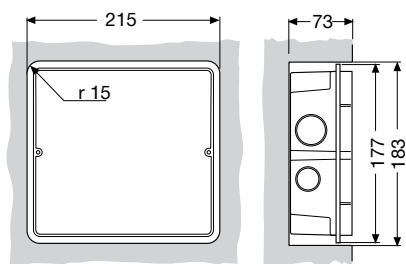

Код изделия	Цвет	Габаритные размеры (Ш x В x Г), мм	Упаковка, шт
1SL2063A00	белый	300x395x90	1/5
12 064	серый	300x395x90	1/5
Основание			
1SL0524A00		280x370x80	1/4
Лицевая панель			
1SL0568A00	белый	300x395x12	1/4

Габаритные размеры

Распределительные шкафы для скрытого монтажа IP 41 серии Europa

Вид спереди

8 модулей

12 модулей

24 модуля

36 модулей

54 модуля

Вид сбоку

8/12 модулей

24 модуля

36/54 модуля

VLC00003

Габаритные размеры

Распределительные шкафы для скрытого монтажа IP 41 серии Europa

Установочные размеры

8 модулей

12 модулей

24 модуля

36 модулей

54 модуля

Количество модулей

Код изделия

8 модулей	1SL2040A00 - 12 026 - 1SL2057A00 - 12 058 - 1SL2040A06 - 1SL2057A06
12 модулей	1SL2041A00 - 12 027 - 1SL2061A00 - 12 062 - 1SL2041A06 - 1SL2061A06
24 модуля	1SL2045A00 - 12 030 - 1SL2063A00 - 12 064 - 1SL2045A13 - 1SL2063A13
36 модулей	1SL2048A00 - 12 031 - 1SL2065A00 - 12 066 - 1SL2048A14 - 1SL2065A14
54 модуля	1SL2052A00 - 12 035 - 1SL2067A00 - 12 068 - 1SL2052A06 - 1SL2067A06