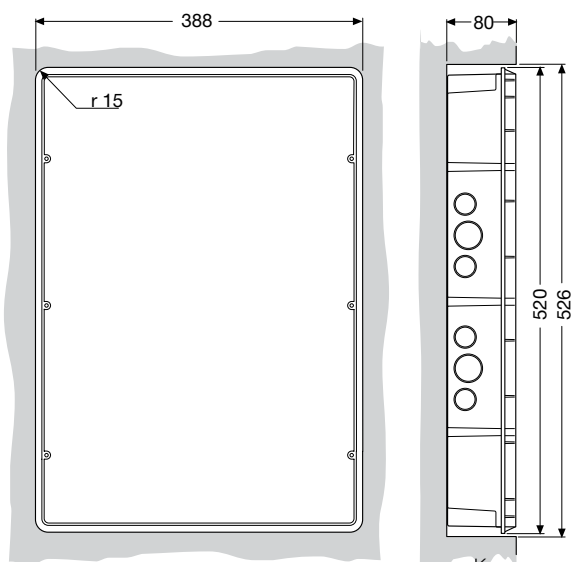

С прозрачной дымчатой дверцей с вертикальными петлями

RAL 9016 белый / RAL 7035 серый

Код изделия	Цвет	Габаритные размеры (Ш x В x Г), мм	Упаковка, шт
1SL2057A00	белый	230x180x90	1/14
12 058	серый	230x180x90	1/14
Основание			
1SL0521A00		215x183x73	1/18
Лицевая панель			
1SL0566A00	белый	230x180x18	1/18

Код изделия	Цвет	Габаритные размеры (Ш x В x Г), мм	Упаковка, шт
1SL2063A00	белый	300x395x90	1/5
12 064	серый	300x395x90	1/5
Основание			
1SL0524A00		280x370x80	1/4
Лицевая панель			
1SL0568A00	белый	300x395x12	1/4

Вид сбоку

8/12 модулей

24 модуля

36/54 модуля

VLC00003

Габаритные размеры

Распределительные шкафы для скрытого монтажа IP 41 серии Europa

Установочные размеры

8 модулей

12 модулей

24 модуля

36 модулей

54 модуля

Количество модулей

Код изделия

8 модулей	1SL2040A00 - 12 026 - 1SL2057A00 - 12 058 - 1SL2040A06 - 1SL2057A06
12 модулей	1SL2041A00 - 12 027 - 1SL2061A00 - 12 062 - 1SL2041A06 - 1SL2061A06
24 модуля	1SL2045A00 - 12 030 - 1SL2063A00 - 12 064 - 1SL2045A13 - 1SL2063A13
36 модулей	1SL2048A00 - 12 031 - 1SL2065A00 - 12 066 - 1SL2048A14 - 1SL2065A14
54 модуля	1SL2052A00 - 12 035 - 1SL2067A00 - 12 068 - 1SL2052A06 - 1SL2067A06