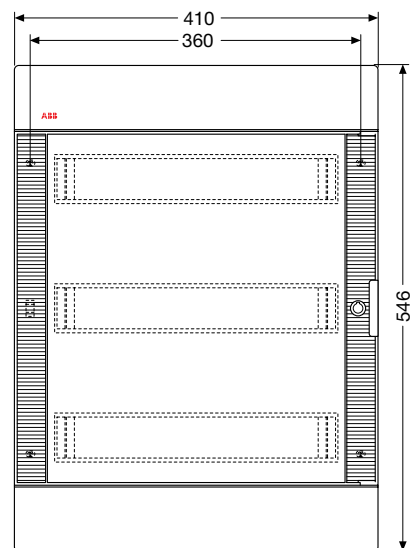

Код изделия	Цвет	Габаритные размеры (Ш x В x Г), мм	Упаковка, шт
1SL2061A00	белый	300x180x90	1/10
12 062	серый	300x180x90	1/10
Основание			
1SL0522A00		284x183x73	1/14
Лицевая панель			
1SL0567A00	белый	300x180x18	1/14

Код изделия	Цвет	Габаритные размеры (Ш x В x Г), мм	Упаковка, шт
1SL2063A00	белый	300x395x90	1/5
12 064	серый	300x395x90	1/5
Основание			
1SL0524A00		280x370x80	1/4
Лицевая панель			
1SL0568A00	белый	300x395x12	1/4

Габаритные размеры

Распределительные шкафы для скрытого монтажа IP 41 серии Europa

Вид спереди

8 модулей

12 модулей

24 модуля

36 модулей

54 модуля

Вид сбоку

8/12 модулей

24 модуля

36/54 модуля

VLC00003

Габаритные размеры

Распределительные шкафы для скрытого монтажа IP 41 серии Europa

Установочные размеры