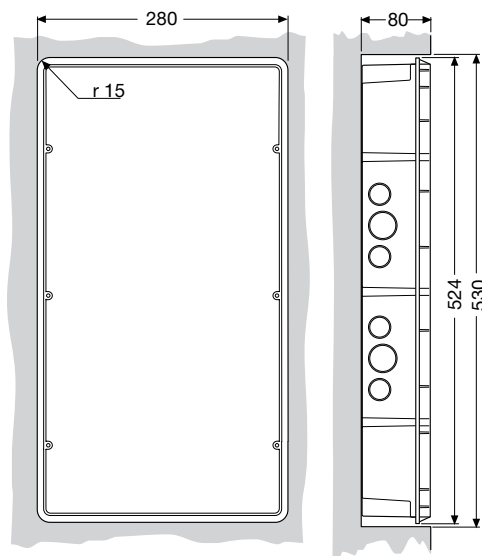

Код изделия	Цвет	Габаритные размеры (Ш x В x Г), мм	Упаковка, шт
1SL2063A00	белый	300x395x90	1/5
12 064	серый	300x395x90	1/5
Основание			
1SL0524A00		280x370x80	1/4
Лицевая панель			
1SL0568A00	белый	300x395x12	1/4

Габаритные размеры

Распределительные шкафы для скрытого монтажа IP 41 серии Europa

Вид спереди

8 модулей

12 модулей

24 модуля

36 модулей

54 модуля

Вид сбоку

8/12 модулей

24 модуля

36/54 модуля

VLC00003

Габаритные размеры

Распределительные шкафы для скрытого монтажа IP 41 серии Europa

Установочные размеры

8 модулей

12 модулей

24 модуля

36 модулей

54 модуля

Количество модулей

Код изделия

8 модулей	1SL2040A00 - 12 026 - 1SL2057A00 - 12 058 - 1SL2040A06 - 1SL2057A06
12 модулей	1SL2041A00 - 12 027 - 1SL2061A00 - 12 062 - 1SL2041A06 - 1SL2061A06
24 модуля	1SL2045A00 - 12 030 - 1SL2063A00 - 12 064 - 1SL2045A13 - 1SL2063A13
36 модулей	1SL2048A00 - 12 031 - 1SL2065A00 - 12 066 - 1SL2048A14 - 1SL2065A14
54 модуля	1SL2052A00 - 12 035 - 1SL2067A00 - 12 068 - 1SL2052A06 - 1SL2067A06