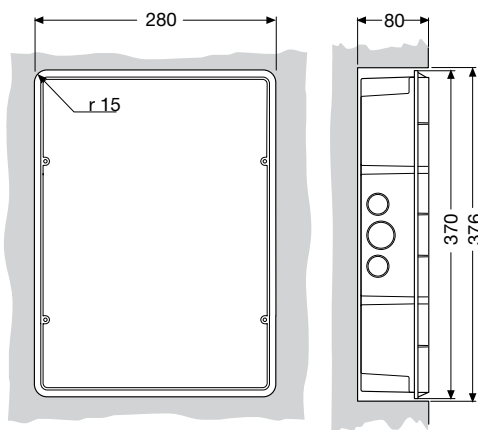

Код изделия	Цвет	Габаритные размеры (Ш x В x Г), мм	Упаковка, шт
1SL2063A00	белый	300x395x90	1/5
12 064	серый	300x395x90	1/5
Основание			
1SL0524A00		280x370x80	1/4
Лицевая панель			
1SL0568A00	белый	300x395x12	1/4

Габаритные размеры

Распределительные шкафы для скрытого монтажа IP 41 серии Europa

Вид спереди

8 модулей

12 модулей

24 модуля

36 модулей

54 модуля

Вид сбоку

8/12 модулей

24 модуля

36/54 модуля

VLC00003

Габаритные размеры

Распределительные шкафы для скрытого монтажа IP 41 серии Europa

Установочные размеры

8 модулей

12 модулей

24 модуля

36 модулей

54 модуля

Количество модулей

Код изделия

8 модулей	1SL2040A00 - 12 026 - 1SL2057A00 - 12 058 - 1SL2040A06 - 1SL2057A06
12 модулей	1SL2041A00 - 12 027 - 1SL2061A00 - 12 062 - 1SL2041A06 - 1SL2061A06
24 модуля	1SL2045A00 - 12 030 - 1SL2063A00 - 12 064 - 1SL2045A13 - 1SL2063A13
36 модулей	1SL2048A00 - 12 031 - 1SL2065A00 - 12 066 - 1SL2048A14 - 1SL2065A14
54 модуля	1SL2052A00 - 12 035 - 1SL2067A00 - 12 068 - 1SL2052A06 - 1SL2067A06