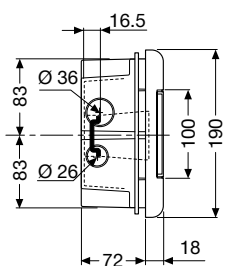

Код изделия	Цвет	Габаритные размеры (Ш x В x Г), мм	Упаковка, шт
1SL2063A00	белый	300x395x90	1/5
12 064	серый	300x395x90	1/5
Основание			
1SL0524A00		280x370x80	1/4
Лицевая панель			
1SL0568A00	белый	300x395x12	1/4

Габаритные размеры

Распределительные шкафы для скрытого монтажа IP 41 серии Europa

Вид спереди

8 модулей

12 модулей

24 модуля

36 модулей

54 модуля

Вид сбоку

8/12 модулей

24 модуля

36/54 модуля

VLC00003

Габаритные размеры

Распределительные шкафы для скрытого монтажа IP 41 серии Europa

Установочные размеры