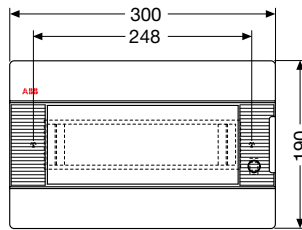

Код изделия	Цвет	Габаритные размеры (Ш x В x Г), мм	Упаковка, шт
1SL2061A00	белый	300x180x90	1/10
12 062	серый	300x180x90	1/10
Основание			
1SL0522A00		284x183x73	1/14
Лицевая панель			
1SL0567A00	белый	300x180x18	1/14

Код изделия	Цвет	Габаритные размеры (Ш x В x Г), мм	Упаковка, шт
1SL2063A00	белый	300x395x90	1/5
12 064	серый	300x395x90	1/5
Основание			
1SL0524A00		280x370x80	1/4
Лицевая панель			
1SL0568A00	белый	300x395x12	1/4

Габаритные размеры

Распределительные шкафы для скрытого монтажа IP 41 серии Europa

Вид спереди

8 модулей

12 модулей

24 модуля

36 модулей

54 модуля