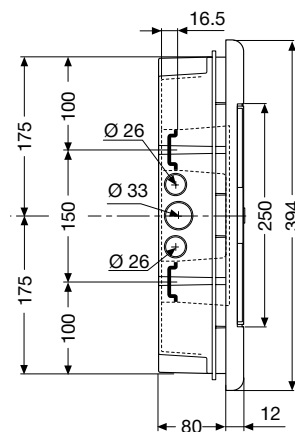

Код изделия	Цвет	Габаритные размеры (Ш x В x Г), мм	Упаковка, шт
1SL2061A00	белый	300x180x90	1/10
12 062	серый	300x180x90	1/10
Основание			
1SL0522A00		284x183x73	1/14
Лицевая панель			
1SL0567A00	белый	300x180x18	1/14

Код изделия	Цвет	Габаритные размеры (Ш x В x Г), мм	Упаковка, шт
1SL2063A00	белый	300x395x90	1/5
12 064	серый	300x395x90	1/5
Основание			
1SL0524A00		280x370x80	1/4
Лицевая панель			
1SL0568A00	белый	300x395x12	1/4

Габаритные размеры

Распределительные шкафы для скрытого монтажа IP 41 серии Europa

Вид спереди

8 модулей

12 модулей

24 модуля

36 модулей

54 модуля

Вид сбоку

8/12 модулей

24 модуля

36/54 модуля

VLC00003

Габаритные размеры

Распределительные шкафы для скрытого монтажа IP 41 серии Europa

Установочные размеры