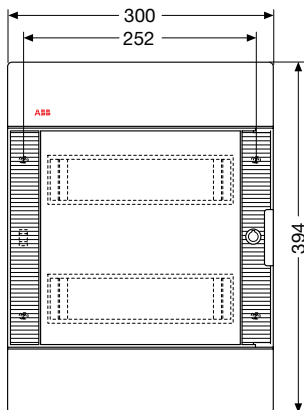

Код изделия	Цвет	Габаритные размеры (Ш x В x Г), мм	Упаковка, шт
1SL2061A00	белый	300x180x90	1/10
12 062	серый	300x180x90	1/10
Основание			
1SL0522A00		284x183x73	1/14
Лицевая панель			
1SL0567A00	белый	300x180x18	1/14

Код изделия	Цвет	Габаритные размеры (Ш x В x Г), мм	Упаковка, шт
1SL2063A00	белый	300x395x90	1/5
12 064	серый	300x395x90	1/5
Основание			
1SL0524A00		280x370x80	1/4
Лицевая панель			
1SL0568A00	белый	300x395x12	1/4

Габаритные размеры

Распределительные шкафы для скрытого монтажа IP 41 серии Europa

Вид спереди

8 модулей

12 модулей

24 модуля

36 модулей

54 модуля

Вид сбоку

8/12 модулей

24 модуля

36/54 модуля

VLC00003

Габаритные размеры

Распределительные шкафы для скрытого монтажа IP 41 серии Europa

Установочные размеры