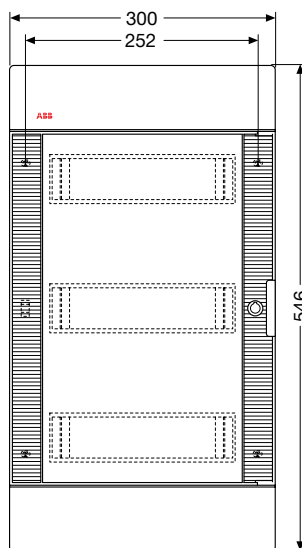

Код изделия	Цвет	Габаритные размеры (Ш x В x Г), мм	Упаковка, шт
1SL2061A00	белый	300x180x90	1/10
12 062	серый	300x180x90	1/10
Основание			
1SL0522A00		284x183x73	1/14
Лицевая панель			
1SL0567A00	белый	300x180x18	1/14

Код изделия	Цвет	Габаритные размеры (Ш x В x Г), мм	Упаковка, шт
1SL2063A00	белый	300x395x90	1/5
12 064	серый	300x395x90	1/5
Основание			
1SL0524A00		280x370x80	1/4
Лицевая панель			
1SL0568A00	белый	300x395x12	1/4

Габаритные размеры

Распределительные шкафы для скрытого монтажа IP 41 серии Europa

Вид спереди

8 модулей

12 модулей

24 модуля

36 модулей

54 модуля

Вид сбоку

8/12 модулей

24 модуля

36/54 модуля

VLC00003

Габаритные размеры

Распределительные шкафы для скрытого монтажа IP 41 серии Europa

Установочные размеры