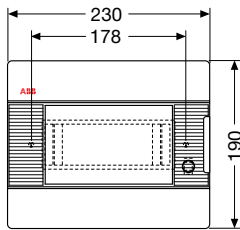

Габаритные размеры

Распределительные шкафы для скрытого монтажа IP 41 серии Europa

Вид спереди

8 модулей