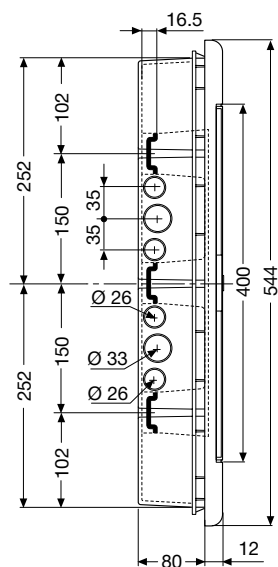

Код изделия	Цвет	Габаритные размеры (Ш x В x Г), мм	Упаковка, шт
1SL2061A00	белый	300x180x90	1/10
12 062	серый	300x180x90	1/10
Основание			
1SL0522A00		284x183x73	1/14
Лицевая панель			
1SL0567A00	белый	300x180x18	1/14

Код изделия	Цвет	Габаритные размеры (Ш x В x Г), мм	Упаковка, шт
1SL2063A00	белый	300x395x90	1/5
12 064	серый	300x395x90	1/5
Основание			
1SL0524A00		280x370x80	1/4
Лицевая панель			
1SL0568A00	белый	300x395x12	1/4

Габаритные размеры

Распределительные шкафы для скрытого монтажа IP 41 серии Europa

Вид спереди

8 модулей

12 модулей

24 модуля

36 модулей

54 модуля

Вид сбоку

8/12 модулей

24 модуля

36/54 модуля

VLC00003

Габаритные размеры

Распределительные шкафы для скрытого монтажа IP 41 серии Europa

Установочные размеры