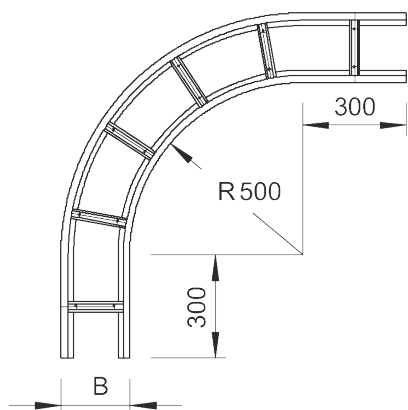

Угловая секция 90°

Артикул: 6229336
Тип: WLB 90 162 FS

Угловая секция 90° горизонтальная, для всех кабельных лотков лестничного типа для больших расстояний с высотой боковой стенки 160 мм.

Размеры

Тип	Ширина, мм	Упаковка, шт.	Вес, кг/100 шт.	Арт. №
WLB 90 162 FS	200	1	1145,000	6229336
WLB 90 163 FS	300	1	1250,000	6229344
WLB 90 164 FS	400	1	1355,000	6229352
WLB 90 165 FS	500	1	1504,000	6229360
WLB 90 166 FS	600	1	1618,000	6229379
WLB 90 162 FT	200	1	1200,000	6229425
WLB 90 163 FT	300	1	1310,000	6229433
WLB 90 164 FT	400	1	1420,000	6229441
WLB 90 165 FT	500	1	1576,000	6229468
WLB 90 166 FT	600	1	1996,000	6229476