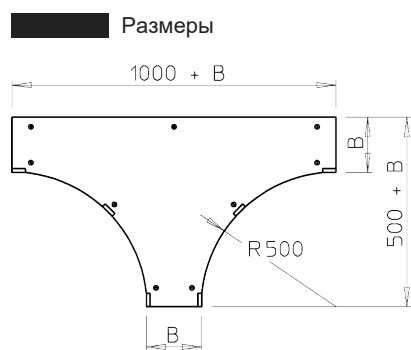

Крышка Т-образной секции

Артикул: 6231667
Тип: WDTRL 200 DD

Крышка Т-образной секции для больших расстояний с предварительно установленными зажимами.

| Тип | Ширина, мм | Толщина материала, мм | Упаковка, шт. | Вес, кг/100 шт. | Арт. № |
|--------------|------------|-----------------------|---------------|-----------------|---------|
| WDTRL 200 DD | 200 | 1 | 1 | 392,000 | 6231667 |
| WDTRL 300 DD | 300 | 1 | 1 | 552,000 | 6231675 |
| WDTRL 400 DD | 400 | 1 | 1 | 1047,000 | 6231683 |
| WDTRL 500 DD | 500 | 1,25 | 1 | 1380,000 | 6231691 |
| WDTRL 600 DD | 600 | 1,25 | 1 | 1690,000 | 6231705 |