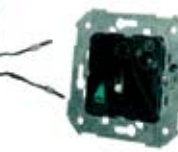

Белый	Слоновая кость	Графит	Алюминий	Шампань
-30 -65	-31 -62	-38	-33	-34

26809 -39 Ориентационный светильник под лампу с цоколем E-10

75802 -39 Лампа накаливания 3 Вт / 230 В / E-10

75803 -39 Лампа накаливания 3 Вт / 24 В / E-10

Рассеиватель

82065 -30 -31 -32
зелёный прозрачный красный

Ориентационное освещение

82613 -30 Рамка однополюсная с подсветкой по периметру с разъёмом для подключения выключателей арт.75101-, 75201-39 и клавишных выключателей арт.75150-39

82615 -30 Рамка однополюсная с подсветкой по периметру с разъёмом для подключения розеток арт.75431-, 75432-, 75464-39 и выключателей под карточку арт.26526-, 26550-, 75558-, 75559-39

Монтаж

Комплект для установки в выключатели и кнопочные выключатели

Комплект для установки в розетки и выключатели под карточку

82066 -32 Светящаяся клавиша под светофильтр с комплектом подключения к выключателям арт.75101-39, 75150-39

82066 -62 Светящаяся клавиша под светофильтр с комплектом подключения к выключателям арт. 75201-39