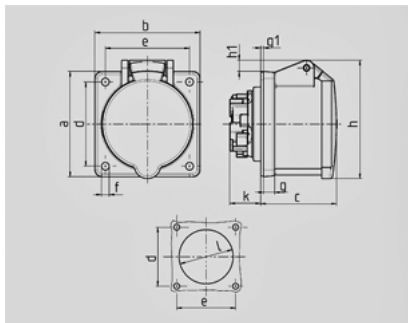

TwinCONTACT -

1674

41419

	16 A
	4
	400 V
	6
	50-60
T	- TwinCONTACT
	IP 44

Чертеж 1 MB 464	A Полоса	16			32		
		3	4	5	3	4	5
Размеры, мм.	a	75	75	75	75	75	75
	b	75	75	75	75	75	75
	c	53	53	54	64	64	64
	d	60	60	60	60	60	60
	e	60	60	60	60	60	60
	f	5,5	5,5	5,5	5,5	5,5	5,5
	g	8	8	8	8	8	8
	g.1	2	2	2	2	2	2
	h	75	80	85	89	89	95
	h1		6	9	10	10	12
	k	22	22	22	28	28	38
	l	43	52	57	60	60	65
Клеммы для кабеля сечением от до мм²		1,5 -4	1,5 -4	1,5 -4	2,5 -6	2,5 -6	2,5 -6