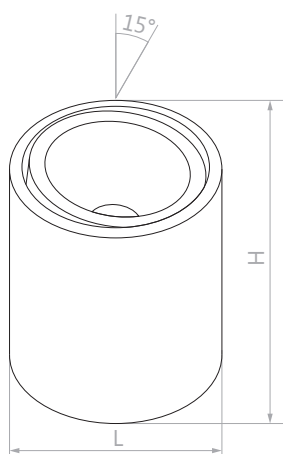

Угол поворота в горизонтальной плоскости $\pm 15^\circ$

EAC IP20

Артикул	29574	29887
Мощность:		5W
Напряжение:		230V/50Hz
Цветовая температура:		4000K
Световой поток:		400Lm
Материал корпуса:		алюминий
Материал рассеивателя:		поликарбонат
Размеры, ØL×H:		Ø100 × 95мм
Цвет корпуса:	белый	черный