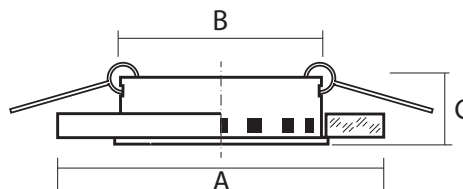

PGX53d MN23-WHITE

PGX53d MN23-CHROME

PGX53d ER41-EPOXY

PGX53d ER41-EPOXY

PGX53d ER43-EPOXY

ТЕХНИЧЕСКИЕ ХАРАКТЕРИСТИКИ

- Источник света подсветки: SMD2835
- Мощность подсветки: 4 Вт
- Цветовая температура подсветки: 4000 К
- Световой поток подсветки: 150±20 лм
- Количество светодиодов подсветки: 20 шт
- Входное напряжение / частота: 85–265 В / 50–60Гц
- Температура эксплуатации: +1...+40 °С
- Гарантийный срок: 2 года