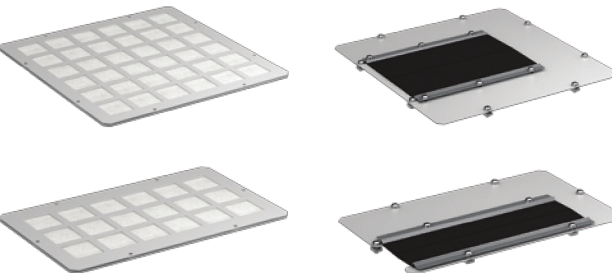

ДОПОЛНИТЕЛЬНОЕ ОСНАЩЕНИЕ ШКАФОВ И СТОЕК

ЗАГЛУШКИ

**Заглушки для нижней и верхней плит а также крыши**

Применение заглушек в соответствии с рисунками на стр. 112.

**Материал:**

Листовая сталь окрашенная порошковой краской цвета RAL 7035 или RAL 9005

**Комплект поставки:**

Заглушки поставляются вместе с элементами крепежа для монтажа в шкаф.

Заглушки с перфорацией

Заглушки сплошные

Заглушки с фильтром

Заглушки с вводом со щеткой

Тип заглушки	Для отверстия	Номер по каталогу	
		RAL 7035	RAL 9005
Заглушка сплошная	A	WZ-1718-38-01-011	WZ-1718-38-01-161
	B	WZ-1718-38-02-011	WZ-1718-38-02-161
	C	WZ-1718-09-02-011	WZ-1718-09-02-161
	D	WZ-1718-09-01-011	WZ-1718-09-01-161
Заглушка с перфорацией	A	WZ-1718-39-01-011	WZ-1718-39-01-161
	B	WZ-1718-39-02-011	WZ-1718-39-02-161
Заглушка с фильтром	A	WZ-1718-42-01-011	WZ-1718-42-01-161
	B	WZ-1718-42-02-011	WZ-1718-42-02-161
Заглушка с вводом со щеткой	A	WZ-5271-10-00-011	WZ-5271-10-00-161
	B	WZ-5271-14-00-011	WZ-5271-14-00-161
	C, E	WZ-1718-08-02-000	WZ-1718-08-02-000
	D	WZ-1718-08-01-000	WZ-1718-08-01-000
Заглушка с вводом из пенополиуретана	A	WZ-1718-40-01-011	WZ-1718-40-01-161
	B	WZ-1718-40-02-011	WZ-1718-40-02-161
	C	WZ-1718-07-02-011	WZ-1718-07-02-161
	D	WZ-1718-07-01-011	WZ-1718-07-01-161
Заглушка с фильтром и вводом со щеткой	A	WZ-SB76-00-00-011	WZ-SB76-00-00-161

Упаковка: 1 шт.

Заглушка с фильтром и вводом со щеткой

Заглушка с вводом из пенополиуретана