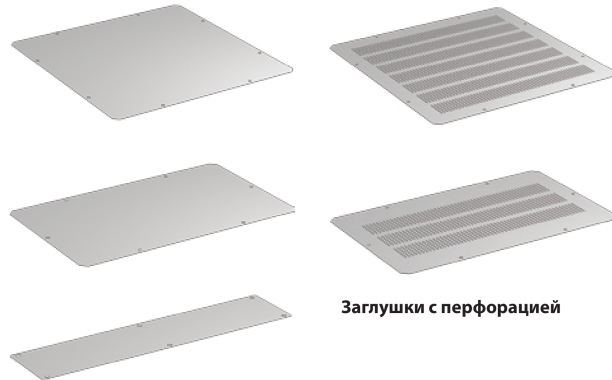

ДОПОЛНИТЕЛЬНОЕ ОСНАЩЕНИЕ ШКАФОВ И СТОЕК

ЗАГЛУШКИ

**Заглушки для нижней и верхней плит а также крыши**

Применение заглушек в соответствии с рисунками на стр. 112.

**Материал:**

Листовая сталь окрашенная порошковой краской цвета RAL 7035 или RAL 9005

**Комплект поставки:**

Заглушки поставляются вместе с элементами крепежа для монтажа в шкаф.

Заглушки с перфорацией

Заглушки сплошные

Заглушки с фильтром

Заглушки с вводом со щеткой

Тип заглушки	Для отверстия	Номер по каталогу	
		RAL 7035	RAL 9005
Заглушка сплошная	A	WZ-1718-38-01-011	WZ-1718-38-01-161
	B	WZ-1718-38-02-011	WZ-1718-38-02-161
	C	WZ-1718-09-02-011	WZ-1718-09-02-161
	D	WZ-1718-09-01-011	WZ-1718-09-01-161
Заглушка с перфорацией	A	WZ-1718-39-01-011	WZ-1718-39-01-161
	B	WZ-1718-39-02-011	WZ-1718-39-02-161
Заглушка с фильтром	A	WZ-1718-42-01-011	WZ-1718-42-01-161
	B	WZ-1718-42-02-011	WZ-1718-42-02-161
Заглушка с вводом со щеткой	A	WZ-5271-10-00-011	WZ-5271-10-00-161
	B	WZ-5271-14-00-011	WZ-5271-14-00-161
	C, E	WZ-1718-08-02-000	WZ-1718-08-02-000
	D	WZ-1718-08-01-000	WZ-1718-08-01-000
Заглушка с вводом из пенополиуретана	A	WZ-1718-40-01-011	WZ-1718-40-01-161
	B	WZ-1718-40-02-011	WZ-1718-40-02-161
	C	WZ-1718-07-02-011	WZ-1718-07-02-161
	D	WZ-1718-07-01-011	WZ-1718-07-01-161
Заглушка с фильтром и вводом со щеткой	A	WZ-SB76-00-00-011	WZ-SB76-00-00-161

Упаковка: 1 шт.

Заглушка с фильтром и вводом со щеткой

Заглушка с вводом из пенополиуретана